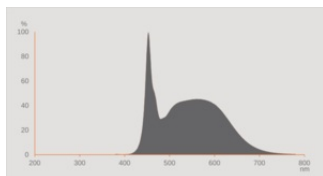

Fotometrische gegevens

Lichtstroom	250 lm
Nominale nuttige lichtstroom 90°	250 lm
Lichtstroom efficiëntie	89 lm/W
Lichtstroom einde nominale leven	0.90
Lichtkleur	865
Kleurtemperatuur	6500 K
Kleurweergave-index Ra	≥ 80
Standaardafwijking van kleurproeven	≤ 6 sdc _m
Lichtstroom (LLMF) bij 6.000 h	0.80
Flikkerwaarde Pst LM	0.1
Stroboscoopeffect waarde SVM	0.1

Lichttechnische gegevens

Stralingshoek	320 °
Opwarmtijd (60 %)	< 0.50 s
Opstarttijd	< 0.5 s

AFMETINGEN & GEWICHT

Totale lengte	63.00 mm
Diameter	26,00 mm
Maximale diameter	26 mm
Product gewicht	8,00 g

TEMPERATUREN & BEDRIJFSOMSTANDIGHEDEN