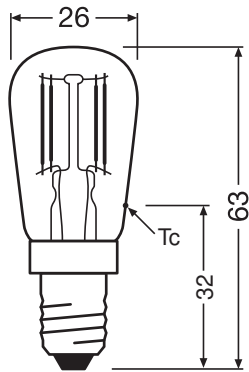

Fotometrische gegevens

Lichtstroom	250 lm
Nominale nuttige lichtstroom 90°	250 lm
Lichtstroom efficiëntie	89 lm/W
Lichtstroom einde nominale leven	0.90
Lichtkleur	865
Kleurtemperatuur	6500 K
Kleurweergave-index Ra	≥ 80
Standaardafwijking van kleurproeven	≤ 6 sdc _m
Lichtstroom (LLMF) bij 6.000 h	0.80
Flikkerwaarde Pst LM	0.1
Stroboscoopeffect waarde SVM	0.1

Lichttechnische gegevens

Stralingshoek	320 °
Opwarmtijd (60 %)	< 0.50 s
Opstarttijd	< 0.5 s

AFMETINGEN & GEWICHT

Totale lengte	63.00 mm
Diameter	26,00 mm
Maximale diameter	26 mm
Product gewicht	8,00 g

TEMPERATUREN & BEDRIJFSOMSTANDIGHEDEN