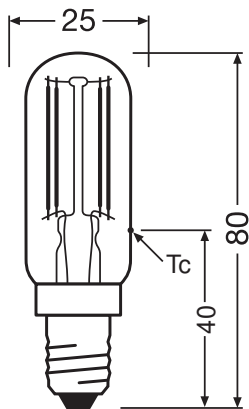

Fotometrische gegevens

Lichtstroom	470 lm
Nominale nuttige lichtstroom 90°	470 lm
Lichtstroom efficiëntie	117 lm/W
Lichtstroom einde nominale leven	0.90
Lichtkleur	827
Kleurtemperatuur	2700 K
Kleurweergave-index Ra	≥80
Standaardafwijking van kleurproeven	≤6 sdc _m
Lichtstroom (LLMF) bij 6.000 h	0.80
Flikkerwaarde Pst LM	0.1
Stroboscoopeffect waarde SVM	0.1

Lichttechnische gegevens

Stralingshoek	320 °
Opwarmtijd (60 %)	< 0.50 s
Opstarttijd	< 0.5 s

AFMETINGEN & GEWICHT

Totale lengte	80.00 mm
Diameter	25,00 mm
Maximale diameter	25 mm
Product gewicht	11,00 g

TEMPERATUREN & BEDRIJFSOMSTANDIGHEDEN