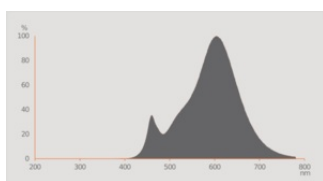

Fotometrische gegevens

Lichtsterkte	600 cd
Lichtstroom	350 lm
Nominale nuttige lichtstroom 90°	350 lm
Lichtstroom efficiëntie	81 lm/W
Lichtstroom einde nominale leven	0.70
Lichtkleur	827
Kleurtemperatuur	2700 K
Kleurweergave-index Ra	≥80
Standaardafwijking van kleurproeven	≤6 sdc _m
Nominale piekintensiteit	600 cd
Lichtstroom (LLMF) bij 6.000 h	0.80
Flikkerwaarde Pst LM	1.0
Stroboscoopeffect waarde SVM	0.4

Lichttechnische gegevens

Stralingshoek	36 °
Opwarmtijd (60 %)	< 0.50 s
Opstarttijd	< 0.5 s

AFMETINGEN & GEWICHT

Totale lengte	52.00 mm
Diameter	50,00 mm
Maximale diameter	50 mm
Product gewicht	37,00 g

TEMPERATUREN & BEDRIJFSOMSTANDIGHEDEN