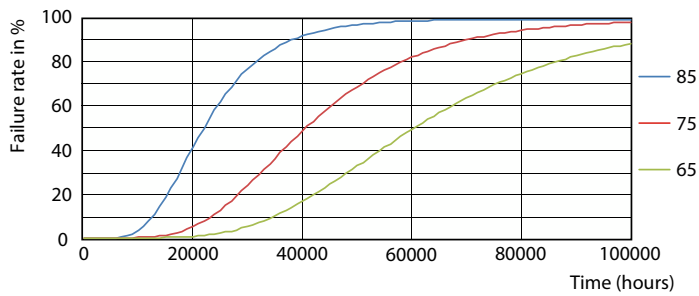

MASTER Value LEDtube T8

Fotometrische gegevens

Light Distribution Diagram

Levensduur

LumenVsTc

LifetimeVsTc

FailureRate

Lumen Maintenance Diagram