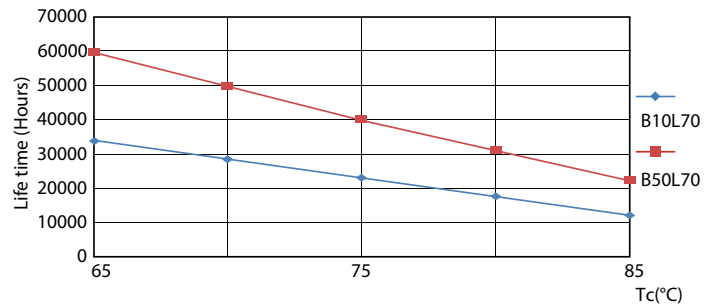

MASTER Value LEDtube T8

Fotometrische gegevens

Light Distribution Diagram

Levensduur

LumenVsTc

LifetimeVsTc

FailureRate

Lumen Maintenance Diagram