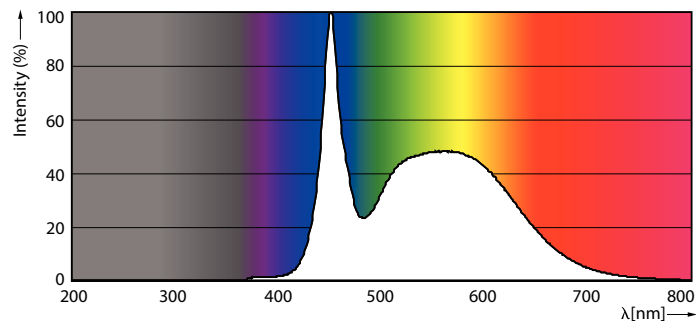

LEDtube 220-240V G13 6500k

LEDtube MAS SLR 8W G13 1050lm 865-GUL