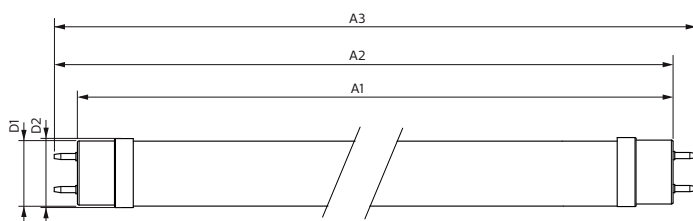

MASTER Value LEDtube T8

Spanning (nom.)	220-240 V

Temperatuur

T-omgeving (max.)	45 °C
T-omgeving (min.)	-20 °C
T-omgeving (min.)	-20 °C
T-opslag (max.)	65 °C
T-opslag (min.)	-40 °C
T-behuizing maximaal (nom.)	55 °C

Regelsystemen en dimmers

Dimbaar	Nee

Mechanische eigenschappen en behuizing

Lampafwerking	Mat
Lampmateriaal	Glas
Productlengte	600 mm
Lampvorm	Buis, dubbelkneeps

Goedkeuring en toepassing

Energie-efficiëntieklasse	E

Energiebesparend product	Yes
Goedkeuringsmerktekens	RoHS compliance CE-markering KEMA Keur-certificaat
Goedkeuringsmerktekens	TÜV
Energieverbruik kWh/1.000 uur	8 kWh
EPREL-registratienummer	1095864

Productgegevens

Volledige productcode	871869964683700
Productnaam voor bestelling	MASTER LEDtube VLE 600mm HO 8W 865 T8
EAN/UPC - Product	8718699646837
Bestelcode	64683700
Lokale code	64683700
Numerator - Aantal per pak	1
Numerator - Dozen per buitendoos	10
SAP-materiaal	929002021302
Net Weight (Piece)	0,110 kg

Maatschets

Product	D1	D2	A1	A2	A3
MASTER LEDtube VLE 600mm HO 8W 865 T8	25,8 mm	28 mm	588,5 mm	595,5 mm	602,5 mm

MASTER LEDtube VLE 600mm HO 8W 865 T8

Fotometrische gegevens