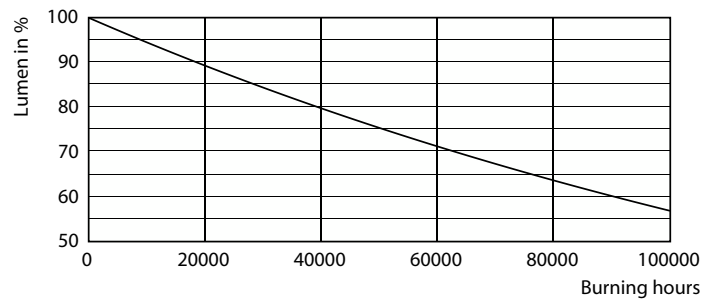

Lichtrendement (gespec.) (nom.)	131 lm/W
Kleurconsistentie	<6
Kleurweergave-index (nom.)	80
LLMF bij einde nominale levensduur (nom.)	70 %
Bedrijfs- en elektrische gegevens	
Ingangsfrequentie	50 tot 60 Hz
Power (Rated) (Nom)	8 W
Lampstroom (max.)	38 mA
Lampstroom (min.)	34 mA
Opstarttijd (nom.)	0,5 s
Opwarmtijd tot 60% lichtopbrengst (nom.)	0,5 s
Arbeidsfactor (nom.)	0,9

MASTER Value LEDtube T8

Fotometrische gegevens

Light Distribution Diagram

Levensduur

LumenVsTc

LifetimeVsTc

FailureRate

Lumen Maintenance Diagram