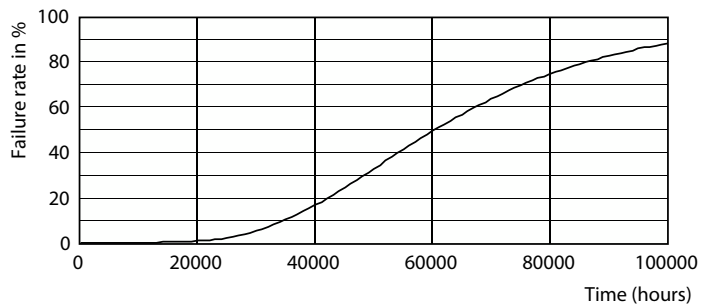

MASTER Value LEDtube T8

Levensduur

Life Expectancy Diagram