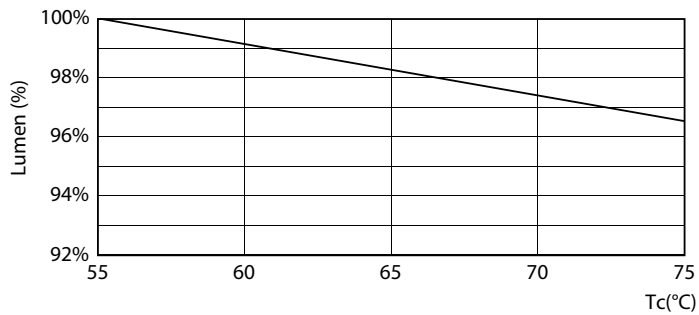

MASTER Value LEDtube T8

Fotometrische gegevens

Light Distribution Diagram

Levensduur

LumenVsTc

LifetimeVsTc

FailureRate

Lumen Maintenance Diagram