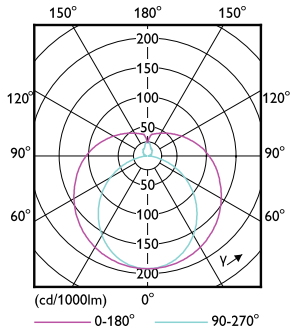

Maatschets

Product	D1	D2	A1	A2	A3
MASTER LEDtube VLE 600mm HO 8W 865 T8	25,8 mm	28 mm	588,5 mm	595,5 mm	602,5 mm

MASTER LEDtube VLE 600mm HO 8W 865 T8

Fotometrische gegevens

LEDtube 220-240V G13 6500k

LEDtube MAS SLR 8W G13 1050lm 865-GUL

MASTER Value LEDtube T8

Fotometrische gegevens

Light Distribution Diagram

Levensduur

LumenVsTc

LifetimeVsTc

FailureRate

Lumen Maintenance Diagram