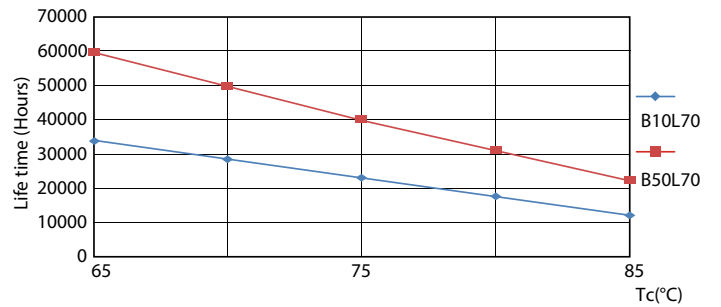

MASTER Value LEDtube T8

Fotometrische gegevens

LEDtube 220-240V G13 3000k

Levensduur

LumenVsTc

LifetimeVsTc

FailureRate

Lumen Maintenance Diagram