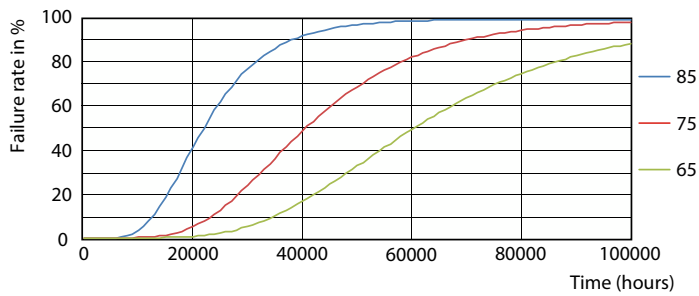

MASTER Value LEDtube T8

Fotometrische gegevens

LEDtube 220-240V G13 3000k

Levensduur

LumenVsTc

LifetimeVsTc

FailureRate

Lumen Maintenance Diagram