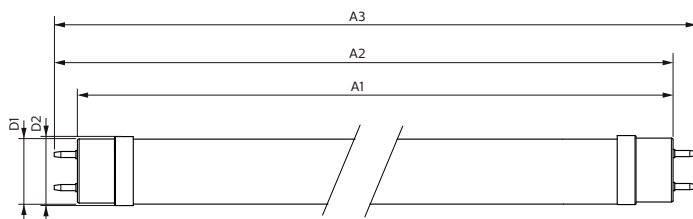

MASTER Value LEDtube T8

Spanning (nom.)	220-240 V

Temperatuur

T-omgeving (max.)	45 °C
T-omgeving (min.)	-20 °C
T-omgeving (min.)	-20 °C
T-opslag (max.)	65 °C
T-opslag (min.)	-40 °C
T-behuizing maximaal (nom.)	55 °C

Regelsystemen en dimmers

Dimbaar	Nee

Mechanische eigenschappen en behuizing

Lampafwerking	Mat
Lampmateriaal	Glas
Productlengte	600 mm
Lampvorm	Buis, dubbelkneeps

Goedkeuring en toepassing

Energie-efficiëntieklasse	E

Energiebesparend product	Yes
Goedkeuringsmerktokens	RoHS compliance CE-markering KEMA Keur-certificaat
Goedkeuringsmerktokens	TÜV
Energieverbruik kWh/1.000 uur	8 kWh
EPREL-registratienummer	1095862

Productgegevens

Volledige productcode	871869964679000
Productnaam voor bestelling	MASTER LEDtube VLE 600mm HO 8W 830 T8
EAN/UPC - Product	8718699646790
Bestelcode	64679000
Lokale code	64679000
Numerator - Aantal per pak	1
Numerator - Dozen per buitendoos	10
SAP-materiaal	929002021102
Net Weight (Piece)	0,110 kg

Maatschets

Product	D1	D2	A1	A2	A3
MASTER LEDtube VLE 600mm HO 8W 830 T8	25,8 mm	28 mm	588,5 mm	595,5 mm	602,5 mm

MASTER LEDtube VLE 600mm HO 8W 830 T8

Fotometrische gegevens