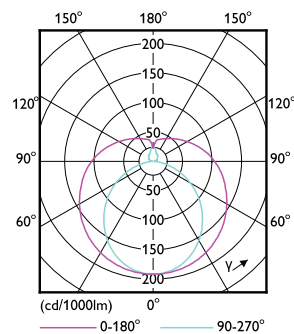

Maatschets

Product	D1	D2	A1	A2	A3
MASTER LEDtube VLE 600mm HO 8W 830 T8	25,8 mm	28 mm	588,5 mm	595,5 mm	602,5 mm

MASTER LEDtube VLE 600mm HO 8W 830 T8

Fotometrische gegevens

Light Distribution Diagram

LEDtube MAS SLR 8W G13 1000lm 830-GUL