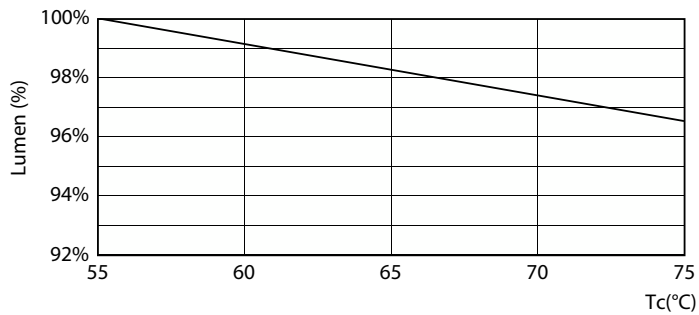

Levensduur

LumenVsTc