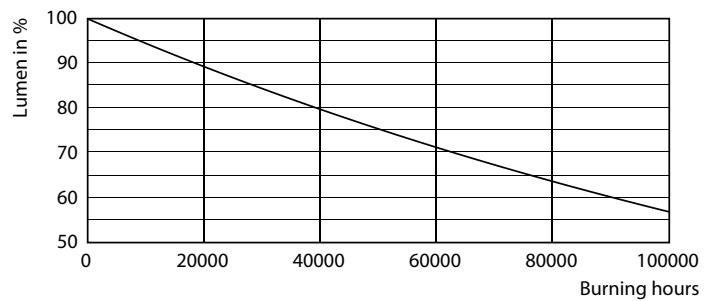

Lumen Maintenance Diagram - MAS LEDtube VLE 600mm HO 8W 830 T8