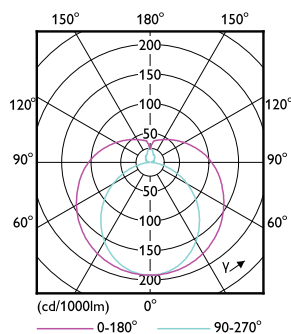

Maatschets

Product	D1	D2	A1	A2	A3
MAS LEDtube VLE 600mm HO 8W 830 T8	25,8 mm	28 mm	588,5 mm	595,5 mm	602,5 mm

Fotometrische gegevens

General uniform lighting - MAS LEDtube VLE 600mm HO 8W 830 T8

Light Distribution Diagram - MAS LEDtube VLE 600mm HO 8W 830 T8