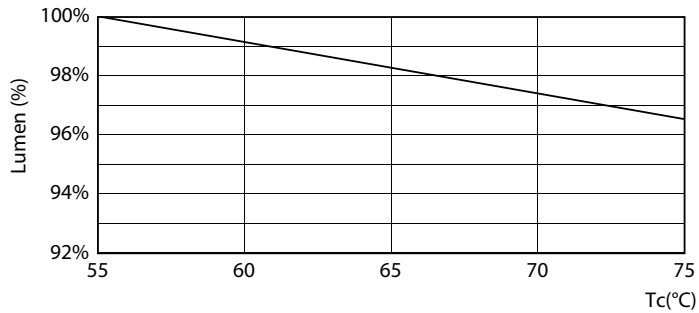

Levensduur

Lumen Maintenance Diagram - MAS LEDtube VLE 600mm HO 8W 830 T8