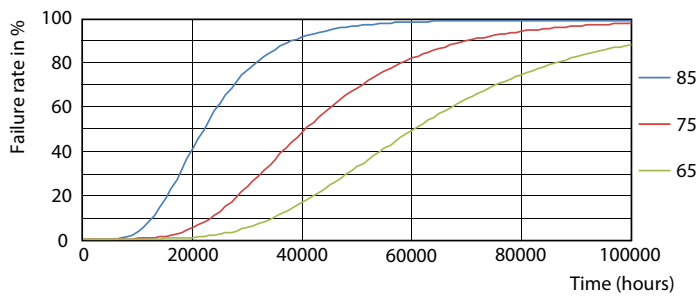

MASTER Value LEDtube T8

Fotometrische gegevens

Spectral Power Distribution Colour - MAS LEDtube VLE 600mm HO 8W 830 T8

Levensduur

Lumen Maintenance Diagram - MAS LEDtube VLE 600mm HO 8W 830 T8

Life Expectancy Diagram - MAS LEDtube VLE 600mm HO 8W 830 T8