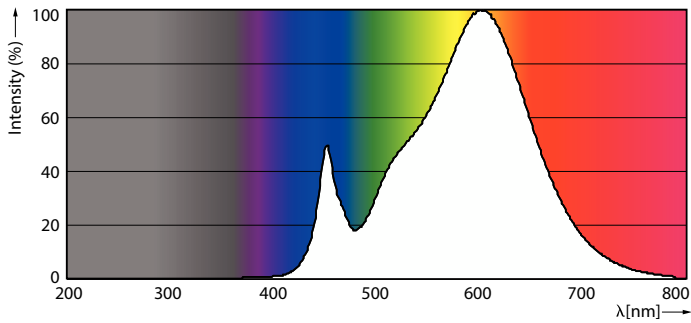

Lichtrendement (gespec.) (nom.)	125,00 lm/W
Kleurconsistentie	<6
Kleurweergave-index (CRI)	80
LLMF bij einde nominale levensduur (nom.)	70 %
Flikkerwaarde (PstLM)	1
Stroboscoopeffectwaarde (SVM)	0,4
Photobiological safety according to EN 62471	RGO
Bedrijfs- en elektrische gegevens	
Ingangsfrequentie	50 to 60 Hz
Ingangsfrequentie	50 tot 60 Hz
Energieverbruik	8 W
Opstarttijd (nom.)	0,5 s

MASTER Value LEDtube T8

Fotometrische gegevens

Spectral Power Distribution Colour - MAS LEDtube VLE 600mm HO 8W 830 T8

Levensduur

Lumen Maintenance Diagram - MAS LEDtube VLE 600mm HO 8W 830 T8

Life Expectancy Diagram - MAS LEDtube VLE 600mm HO 8W 830 T8