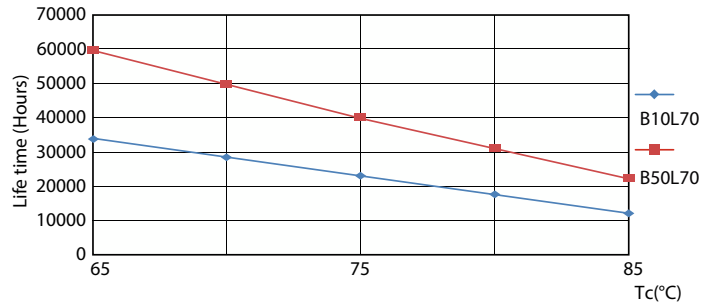

Lichtrendement (gespec.) (nom.)	125,00 lm/W
Kleurconsistentie	<6
Kleurweergave-index (CRI)	80
LLMF bij einde nominale levensduur (nom.)	70 %
Flikkerwaarde (PstLM)	1
Stroboscoopeffectwaarde (SVM)	0,4
Photobiological safety according to EN 62471	RGO
Bedrijfs- en elektrische gegevens	
Ingangsfrequentie	50 to 60 Hz
Ingangsfrequentie	50 tot 60 Hz
Energieverbruik	8 W
Opstarttijd (nom.)	0,5 s

MASTER Value LEDtube T8

Fotometrische gegevens

Spectral Power Distribution Colour - MAS LEDtube VLE 600mm HO 8W 830 T8

Levensduur

Lumen Maintenance Diagram - MAS LEDtube VLE 600mm HO 8W 830 T8

Life Expectancy Diagram - MAS LEDtube VLE 600mm HO 8W 830 T8