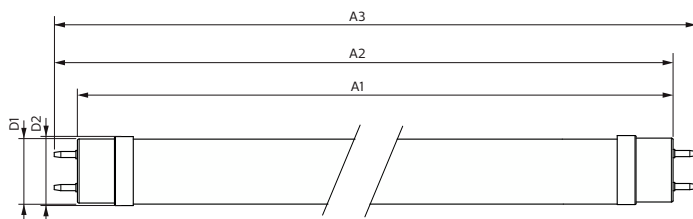

MASTER Value LEDtube T8

Opwarmtijd tot 60% licht	0.5 s
Arbeidsfactor	0.9
Spanning (nom.)	220-240 V
LED alternative to fluorescent lamp power	18 W

Operationele temperatuur

Omgevingstemperatuurbereik	-20 °C t/m 45 °C
T-behuizing maximaal (nom.)	55 °C

Dimbaarheid en regelsystemen

Dimbaar	Nee

Eigenschappen behuizing en afmetingen

Lampafwerking	Mat
Lampmateriaal	Glas
Productlengte	600 mm
Lampvorm	Buis, dubbelkneeps

Keurmerken en classificaties

Energie-efficiëntielabel	E
Energiebesparend product	Ja

Keurmerken	RoHS-conform TUV CE-markering KEMA-KEUR-certificaat
Energieverbruik kWh/1.000 uur	8 kWh
EPREL-registratienummer	1095862
CE-markering	Ja
EU RoHS-conform	Ja

Productgegevens

Full EOC	871869964679000
Productnaam voor bestelling	MAS LEDtube VLE 600mm HO 8W 830 T8
Bestelcode	64679000
Lokale code	64679000
Numerator - Aantal per pak	1
Numerator - Dozen per buitendoos	10
Materiaalnummer (12NC)	929002021102
Volledige productnaam	MASTER LEDtube VLE 600mm HO 8W 830 T8
EAN/UPC - Case	8718699646806

Maatschets

Product	D1	D2	A1	A2	A3
MAS LEDtube VLE 600mm HO 8W 830 T8	25,8 mm	28 mm	588,5 mm	595,5 mm	602,5 mm

Fotometrische gegevens