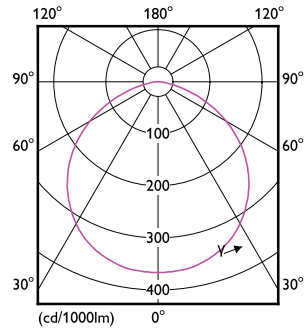

CorePro LEDlinear MV

EAN/UPC - Product	8718699646752
Bestelcode	64675200
Lokale code	64675200
Numerator - Aantal per pak	1
Numerator - Dozen per buitendoos	10

SAP-materiaal	929002016702
Net Weight (Piece)	0,095 kg

Maatschets

C

Product	D	C
CoreProLED linearD 17.5-150W R7S 118 840	42 mm	118 mm

CoreProLED linearD 17.5-150W R7S 118 840

Fotometrische gegevens

LEDspot R7S 230V 4000K

LEDspot R7S 230V

LEDspot R7S 230V 4000K