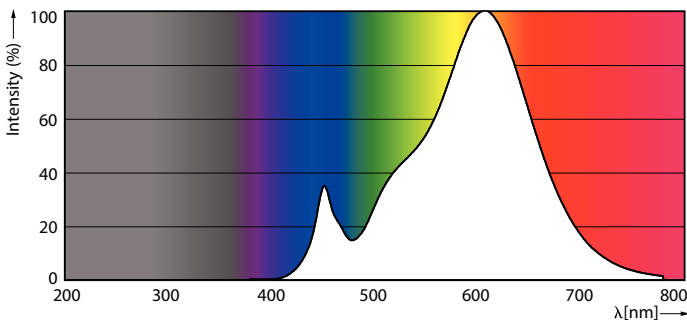

Fotometrische gegevens

LEDspots Corepro 9W PAR38 E27 827 25D-POC