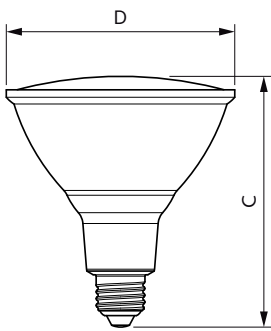

CorePro LEDspot PAR

Goedkeuring en toepassing

Energie-efficiëntieklasse	F
Geschikt voor accentverlichting	Yes
Energieverbruik kWh/1.000 uur	9 kWh
EPREL-registratienummer	465201

Productgegevens

Volledige productcode	871951438873400
Productnaam voor bestelling	CorePro LEDspot ND 9-60W 827 PAR38 25D

EAN/UPC - Product	8719514388734
Bestelcode	38873400
Lokale code	38873400
Numerator - Aantal per pak	1
Numerator - Dozen per buitendoos	6
SAP-materiaal	929001322732
Net Weight (Piece)	0,385 kg

Maatschets

CorePro LEDspot ND 9-60W 827 PAR38 25D

Product	D	C
CorePro LEDspot ND 9-60W 827 PAR38 25D	122 mm	134 mm