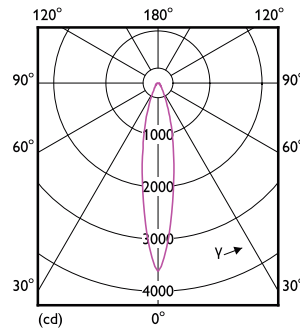

Product gegevens

Algemene informatie	
Lampvoet	E27 [E27]
Conform EU RoHS-richtlijn	Ja
Nominale levensduur (nom.)	15000 h
Schakelcyclus	25000

Eisen aan armatuurontwerp	
Kleurcode	827 [CCT van 2700 K]
Bundelhoek (nom.)	25°
Lichtstroom (nom.)	750 lm
Lichtsterkte (nom.)	1800 cd
Kleuraanduiding	Warmwit (WW)
Gecorreleerde kleurtemperatuur (nom.)	2700 K
Lichtrendement (gespec.) (nom.)	83,00 lm/W
Kleurconsistentie	<6
Kleurweergave-index (nom.)	80
LLMF bij einde nominale levensduur (nom.)	70 %
Lichtstroom in conus van 90° (nom.)	750 lm

CorePro LEDspot ND 9-60W 827 PAR38 25D

Product	D	C
CorePro LEDspot ND 9-60W 827 PAR38 25D	122 mm	134 mm

Fotometrische gegevens

LEDspots Corepro 9W PAR38 E27 827 25D-POC

LEDspots Corepro 9W PAR38 E27 827 25D-LDD