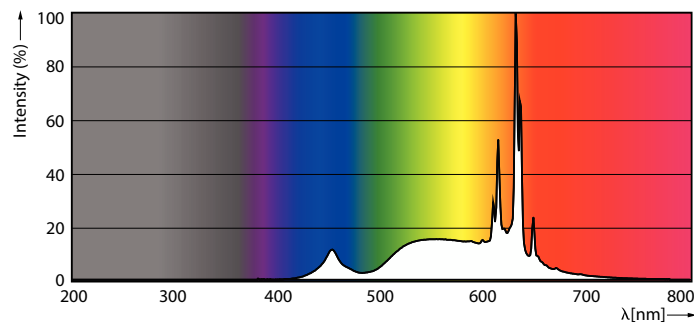

Product gegevens

Algemene informatie	
Lampvoet	E27 [E27]
Conform EU RoHS-richtlijn	Ja
Nominale levensduur (nom.)	15000 h
Schakelcyclus	20000
Eisen aan armatuurontwerp	
Kleurcode	922-927 [CCT van 2200 K - 2700 K]
Lichtstroom (nom.)	470 lm
Kleuraanduiding	Warme gloed (WG)
Gecorreleerde kleurtemperatuur (nom.)	2200 2700 K
Lichtrendement (gespec.) (nom.)	134,00 lm/W
Kleurconsistentie	<6

Kleurweergave-index (nom.)	90
LLMF bij einde nominale levensduur (nom.)	70 %
Bedrijfs- en elektrische gegevens	
Ingangsfrequentie	50 tot 60 Hz
Power (Rated) (Nom)	3,5 W
Lampstroom (nom.)	24 mA
Overeenkomstig vermogen	40 W
Opstarttijd (nom.)	0,5 s
Opwarmtijd tot 60% lichtopbrengst (nom.)	0,5 s
Arbeidsfactor (nom.)	0,6
Spanning (nom.)	220-240 V

Maatschets

MASTER VLE LEDLusterDT3.5-40W E27 927P45CLG

Product	D	C
MASTER VLE LEDLusterDT3.5-40W E27 927P45CLG	45 mm	78 mm

Fotometrische gegevens

Spectral Power Distribution Colour

Light Distribution Diagram