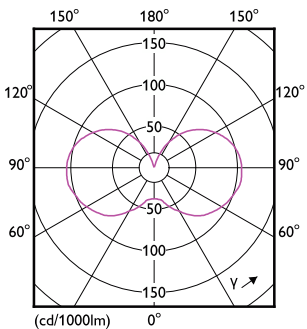

Maatschets

MASTER VLE LEDLusterDT3.5-40W E27 927P45CLG

Product	D	C
MASTER VLE LEDLusterDT3.5-40W E27 927P45CLG	45 mm	78 mm

Fotometrische gegevens

Spectral Power Distribution Colour

Light Distribution Diagram

MASTER Value LED kaars- en kogellampen

Fotometrische gegevens

General uniform lighting

Levensduur

Life Expectancy Diagram

Lumen Maintenance Diagram