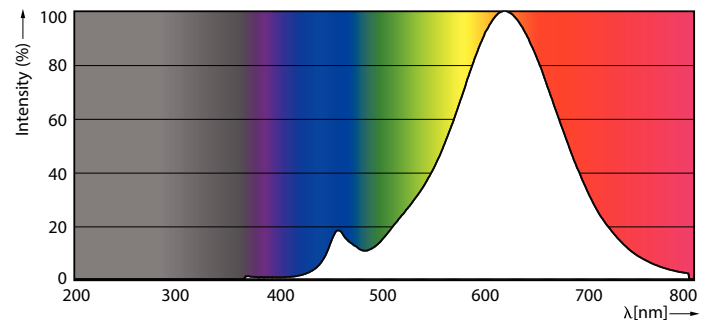

Product gegevens

Algemene informatie	
Lampvoet	E27 [E27]
Conform EU RoHS-richtlijn	Ja
Nominale levensduur (nom.)	15000 h
Schakelcyclus	20000
Meetreferentie van lichtstroom	Sphere

Eisen aan armatuurontwerp	
Kleurcode	827 [CCT van 2700 K]
Lichtstroom (nom.)	806 lm
Kleuraanduiding	Warmwit (WW)
Gecorreleerde kleurtemperatuur (nom.)	2700 K
Lichtrendement (gespec.) (nom.)	115 lm/W
Kleurconsistentie	<6
Kleurweergave-index (nom.)	80
LLMF bij einde nominale levensduur (nom.)	70 %

Temperatuur	
T-behuizing maximaal (nom.)	45 °C

Regelsystemen en dimmers	
Dimbaar	Nee

Mechanische eigenschappen en behuizing	
Lampafwerking	Helder

CorePro LEDbulb - Glas

Lampvorm	A60 [A 60 mm]
Goedkeuring en toepassing	
Energie-efficiëntieklasse	E
Energieverbruik kWh/1.000 uur	7 kWh
EPREL-registratienummer	387390
Productgegevens	
Volledige productcode	871951438003500
Productnaam voor bestelling	CorePro LEDBulbND 7-60W E27 WW A60 CL G
	CL G

Product	D	C
CorePro LEDBulbND 7-60W E27 WW A60 CL G	60 mm	104 mm

CorePro LEDBulbND 7-60W E27 WW A60 CL G

Fotometrische gegevens

General uniform lighting

Spectral Power Distribution Colour

CorePro LEDbulb - Glas