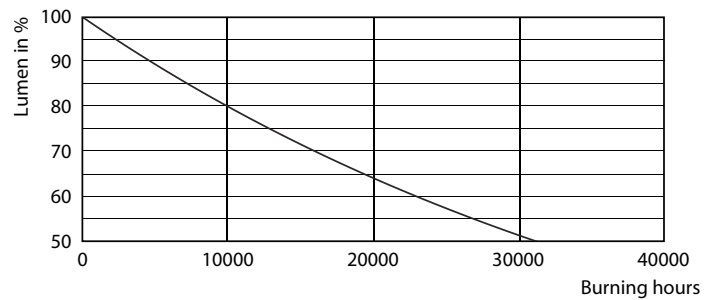

Product gegevens

Algemene informatie	
Lampvoet	E27 [E27]
Conform EU RoHS-richtlijn	Ja
Nominale levensduur (nom.)	15000 h
Schakelcyclus	20000
Meetreferentie van lichtstroom	Sphere

Eisen aan armatuurontwerp	
Kleurcode	827 [CCT van 2700 K]
Lichtstroom (nom.)	806 lm
Kleuraanduiding	Warmwit (WW)
Gecorreleerde kleurtemperatuur (nom.)	2700 K
Lichtrendement (gespec.) (nom.)	115 lm/W
Kleurconsistentie	<6
Kleurweergave-index (nom.)	80
LLMF bij einde nominale levensduur (nom.)	70 %

Temperatuur	
T-behuizing maximaal (nom.)	45 °C

Regelsystemen en dimmers	
Dimbaar	Nee

Mechanische eigenschappen en behuizing	
Lampafwerking	Helder

CorePro LEDbulb - Glas

Lampvorm	A60 [A 60 mm]
Goedkeuring en toepassing	
Energie-efficiëntieklasse	E
Energieverbruik kWh/1.000 uur	7 kWh
EPREL-registratienummer	387390
Productgegevens	
Volledige productcode	871951438003500
Productnaam voor bestelling	CorePro LEDBulbND 7-60W E27 WW A60 CL G
	CL G

Product	D	C
CorePro LEDBulbND 7-60W E27 WW A60 CL G	60 mm	104 mm

CorePro LEDBulbND 7-60W E27 WW A60 CL G

Fotometrische gegevens

General uniform lighting

Spectral Power Distribution Colour

CorePro LEDbulb - Glas

Fotometrische gegevens

Light Distribution Diagram

Levensduur

Life Expectancy Diagram

Lumen Maintenance Diagram