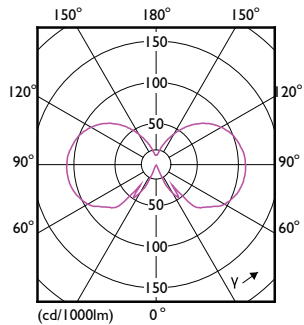

Temperatuur	
T-behuizing maximaal (nom.)	45 °C

Regelsystemen en dimmers	
Dimbaar	Nee

Mechanische eigenschappen en behuizing	
Lampafwerking	Helder

CorePro LEDbulb - Glas

Lampvorm	A60 [A 60 mm]
Goedkeuring en toepassing	
Energie-efficiëntieklasse	E
Energieverbruik kWh/1.000 uur	7 kWh
EPREL-registratienummer	387390
Productgegevens	
Volledige productcode	871951438003500
Productnaam voor bestelling	CorePro LEDBulbND 7-60W E27 WW A60 CL G
	CL G

Product	D	C
CorePro LEDBulbND 7-60W E27 WW A60 CL G	60 mm	104 mm

CorePro LEDBulbND 7-60W E27 WW A60 CL G

Fotometrische gegevens

General uniform lighting

Spectral Power Distribution Colour

CorePro LEDbulb - Glas

Fotometrische gegevens

Light Distribution Diagram

Levensduur

Life Expectancy Diagram

Lumen Maintenance Diagram