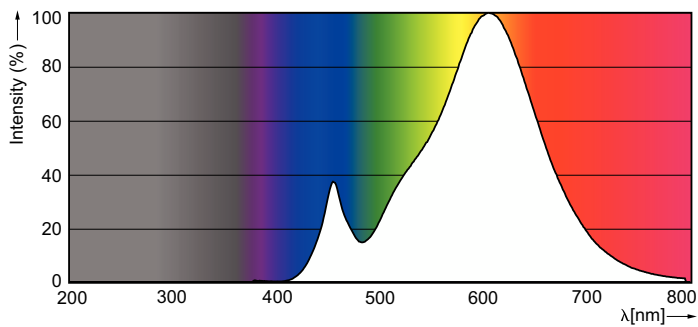

CorePro LED kaars- en kogellampen - Glas

Lampvorm	BA35
Goedkeuring en toepassing	
Energie-efficiëntieklasse	E
Energiebesparend product	Yes
Geschikt voor accentverlichting	No
Energieverbruik kWh/1.000 uur	2 kWh
EPREL-registratienummer	387361
Productgegevens	
Volledige productcode	871951437759200

Productnaam voor bestelling	CorePro LEDCandleND2-25W E14BA35 827CL G
EAN/UPC - Product	8719514377592
Bestelcode	37759200
Lokale code	37759200
Numerator - Aantal per pak	1
Numerator - Dozen per buitendoos	10
SAP-materiaal	929001238492
Net Weight (Piece)	0,014 kg

Maatschets

Product	D	C
CorePro LEDCandleND2-25W E14BA35 827CL G	35 mm	123 mm

CorePro LEDCandleND2-25W E14BA35 827CL G

Fotometrische gegevens

Spectral Power Distribution Colour