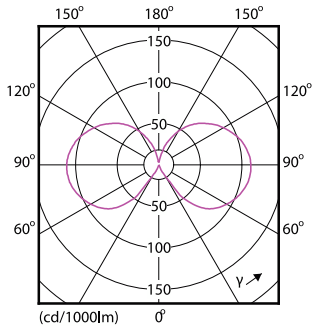

Product gegevens

Algemene informatie	
Lampvoet	E14 [E14]
Conform EU RoHS-richtlijn	Ja
Nominale levensduur (nom.)	15000 h
Schakelcyclus	20000
Technisch type	2-25W
Meetreferentie van lichtstroom	Sphere

Eisen aan armatuurontwerp	
Kleurcode	827 [CCT van 2700 K]
Lichtstroom (nom.)	250 lm
Kleuraanduiding	Warmwit (WW)
Gecorreleerde kleurtemperatuur (nom.)	2700 K
Lichtrendement (gespec.) (nom.)	125,00 lm/W
Kleurconsistentie	<6
Kleurweergave-index (nom.)	80
LLMF bij einde nominale levensduur (nom.)	70 %

Maatschets

Product	D	C
CorePro LEDCandleND2-25W E14BA35 827CL G	35 mm	123 mm

CorePro LEDCandleND2-25W E14BA35 827CL G

Fotometrische gegevens

Spectral Power Distribution Colour

General uniform lighting

CorePro LED kaars- en kogellampen - Glas

Fotometrische gegevens

Light Distribution Diagram

Levensduur

Life Expectancy Diagram

Lumen Maintenance Diagram