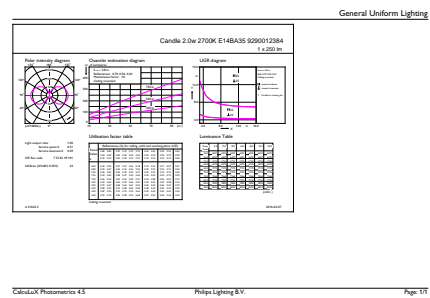

Maatschets

Product	D	C
CorePro LEDCandleND2-25W E14BA35 827CL G	35 mm	123 mm

CorePro LEDCandleND2-25W E14BA35 827CL G

Fotometrische gegevens

Spectral Power Distribution Colour

General uniform lighting

CorePro LED kaars- en kogellampen - Glas

Fotometrische gegevens

Light Distribution Diagram

Levensduur

Life Expectancy Diagram

Lumen Maintenance Diagram