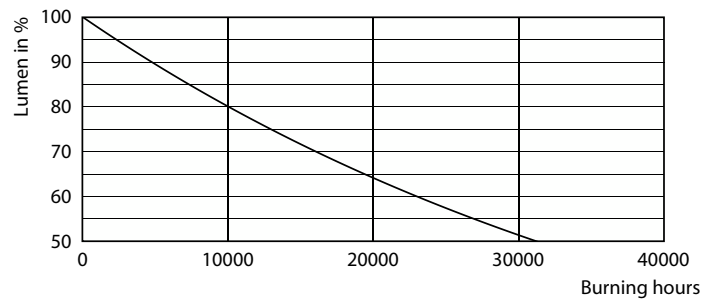

Product gegevens

Algemene informatie	
Lampvoet	E14 [E14]
Conform EU RoHS-richtlijn	Ja
Nominale levensduur (nom.)	15000 h
Schakelcyclus	20000
Technisch type	2-25W
Meetreferentie van lichtstroom	Sphere

Eisen aan armatuurontwerp	
Kleurcode	827 [CCT van 2700 K]
Lichtstroom (nom.)	250 lm
Kleuraanduiding	Warmwit (WW)
Gecorreleerde kleurtemperatuur (nom.)	2700 K
Lichtrendement (gespec.) (nom.)	125,00 lm/W
Kleurconsistentie	<6
Kleurweergave-index (nom.)	80
LLMF bij einde nominale levensduur (nom.)	70 %

Fotometrische gegevens

Light Distribution Diagram

Levensduur

Life Expectancy Diagram

Lumen Maintenance Diagram