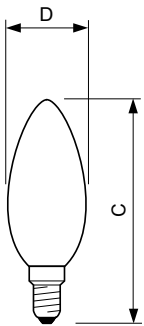

Product gegevens

Algemene informatie	
Lampvoet	E14 [E14]
Conform EU RoHS-richtlijn	Ja
Nominale levensduur (nom.)	15000 h
Schakelcyclus	20000
Technisch type	2-25W
Meetreferentie van lichtstroom	Sphere

Eisen aan armatuurontwerp	
Kleurcode	827 [CCT van 2700 K]
Lichtstroom (nom.)	250 lm
Kleuraanduiding	Warmwit (WW)
Gecorreleerde kleurtemperatuur (nom.)	2700 K
Lichtrendement (gespec.) (nom.)	125,00 lm/W
Kleurconsistentie	<6
Kleurweergave-index (nom.)	80
LLMF bij einde nominale levensduur (nom.)	70 %

Temperatuur	
T-behuizing maximaal (nom.)	36 °C

Regelsystemen en dimmers	
Dimbaar	Nee

Mechanische eigenschappen en behuizing	
Lampafwerking	Helder

CorePro LED kaars- en kogellampen - Glas

Lampvorm	B35 [B 35 mm]
Goedkeuring en toepassing	
Energie-efficiëntieklasse	E
Energiebesparend product	Yes
Geschikt voor accentverlichting	No
Energieverbruik kWh/1.000 uur	2 kWh
EPREL-registratienummer	387351
Productgegevens	
Volledige productcode	871951437757800

Maatschets

CorePro LEDCandleND 2-25W E14B35 827CL G

Product	D	C
CorePro LEDCandleND 2-25W E14B35 827CL G	35 mm	97 mm

Fotometrische gegevens

Spectral Power Distribution Colour

CorePro LED kaars- en kogellampen - Glas