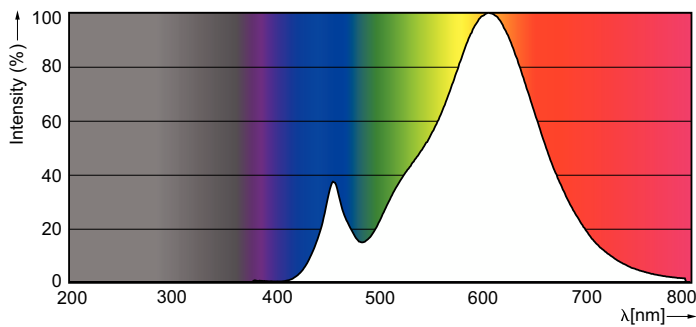

CorePro LED kaars- en kogellampen - Glas

Lampvorm	B35 [B 35 mm]
Goedkeuring en toepassing	
Energie-efficiëntieklasse	E
Energiebesparend product	Yes
Geschikt voor accentverlichting	No
Energieverbruik kWh/1.000 uur	2 kWh
EPREL-registratienummer	387351
Productgegevens	
Volledige productcode	871951437757800

Productnaam voor bestelling	CorePro LEDCandleND 2-25W E14B35 827CL G
EAN/UPC - Product	8719514377578
Bestelcode	37757800
Lokale code	37757800
Numerator - Aantal per pak	1
Numerator - Dozen per buitendoos	10
SAP-materiaal	929001238392
Net Weight (Piece)	0,014 kg

Maatschets

Product	D	C
CorePro LEDCandleND 2-25W E14B35 827CL G	35 mm	97 mm

Fotometrische gegevens

Spectral Power Distribution Colour