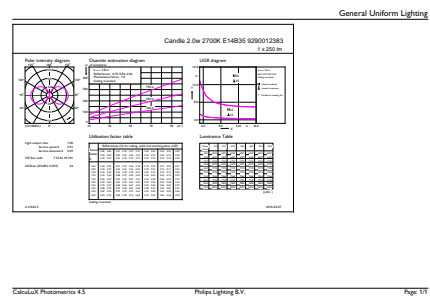

Product gegevens

Algemene informatie	
Lampvoet	E14 [E14]
Conform EU RoHS-richtlijn	Ja
Nominale levensduur (nom.)	15000 h
Schakelcyclus	20000
Technisch type	2-25W
Meetreferentie van lichtstroom	Sphere

Eisen aan armatuurontwerp	
Kleurcode	827 [CCT van 2700 K]
Lichtstroom (nom.)	250 lm
Kleuraanduiding	Warmwit (WW)
Gecorreleerde kleurtemperatuur (nom.)	2700 K
Lichtrendement (gespec.) (nom.)	125,00 lm/W
Kleurconsistentie	<6
Kleurweergave-index (nom.)	80
LLMF bij einde nominale levensduur (nom.)	70 %

Maatschets

CorePro LEDCandleND 2-25W E14B35 827CL G

Product	D	C
CorePro LEDCandleND 2-25W E14B35 827CL G	35 mm	97 mm

Fotometrische gegevens

Spectral Power Distribution Colour

CorePro LED kaars- en kogellampen - Glas

Fotometrische gegevens

Light Distribution Diagram

Levensduur

Life Expectancy Diagram

Lumen Maintenance Diagram