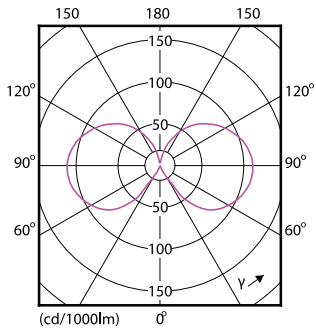

Product gegevens

Algemene informatie	
Lampvoet	E14 [E14]
Conform EU RoHS-richtlijn	Ja
Nominale levensduur (nom.)	15000 h
Schakelcyclus	20000
Technisch type	2-25W
Meetreferentie van lichtstroom	Sphere

Eisen aan armatuurontwerp	
Kleurcode	827 [CCT van 2700 K]
Lichtstroom (nom.)	250 lm
Kleuraanduiding	Warmwit (WW)
Gecorreleerde kleurtemperatuur (nom.)	2700 K
Lichtrendement (gespec.) (nom.)	125,00 lm/W
Kleurconsistentie	<6
Kleurweergave-index (nom.)	80
LLMF bij einde nominale levensduur (nom.)	70 %

Maatschets

CorePro LEDCandleND 2-25W E14B35 827CL G

Product	D	C
CorePro LEDCandleND 2-25W E14B35 827CL G	35 mm	97 mm

Fotometrische gegevens

Spectral Power Distribution Colour

CorePro LED kaars- en kogellampen - Glas

Fotometrische gegevens

Light Distribution Diagram

Levensduur

Life Expectancy Diagram

Lumen Maintenance Diagram