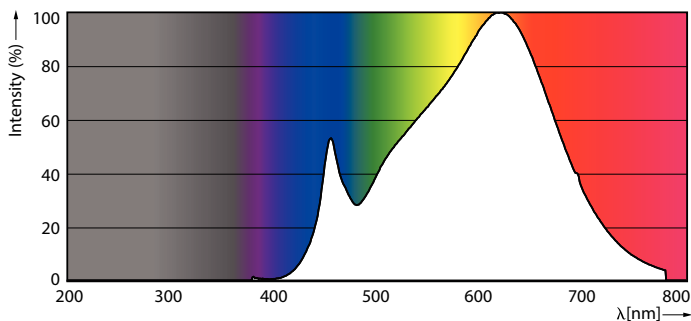

Product gegevens

Algemene informatie	
Lampvoet	GU5.3 [GU5.3]
Conform EU RoHS-richtlijn	Ja
Nominale levensduur (nom.)	40000 h
Schakelcyclus	50000
Meetreferentie van lichtstroom	Narrow Cone

Eisen aan armatuurontwerp	
Kleurcode	930 [CCT of 3000K]
Bundelhoek (nom.)	36 °
Lichtstroom (nom.)	500 lm
Lichtsterkte (nom.)	1550 cd
Kleuraanduiding	Wit (WH)
Gecorrleerde kleurtemperatuur (nom.)	3000 K
Lichtrendement (gespec.) (nom.)	66 lm/W
Kleurconsistentie	<3
Kleurweergave-index (nom.)	92
LLMF bij einde nominale levensduur (nom.)	70 %

Maatschets

MASTER LED ExpertColor 7.5-43W MR16 930 36D

Product	D	C
MASTER LED ExpertColor 7.5-43W MR16 930 36D	50,5 mm	46 mm

Fotometrische gegevens

LEDspots MAS IC 7,5W MR16 GU5,3 930 36D-ADL

LEDspots MAS IC 7,5W MR16 GU5,3 930 24D-POC

MASTER LEDspot ExpertColor LV

Fotometrische gegevens

LEDspots MAS IC 7,5W MR16 GU5,3 930 36D-LDD

Levensduur

Life Expectancy Diagram

Lumen Maintenance Diagram