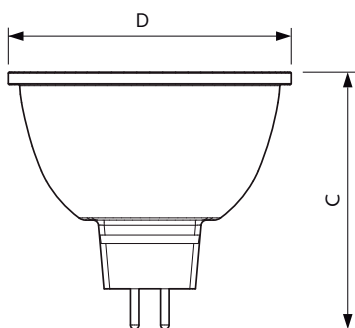

MASTER LEDspot ExpertColor LV

Mechanische eigenschappen en behuizing

Lampvorm MR16 [MR 16inch/50mm]

Goedkeuring en toepassing

Energie-efficiëntieklasse G
Geschikt voor accentverlichting Yes
Energieverbruik kWh/1.000 uur 8 kWh
EPREL-registratienummer 624224

Productgegevens

Volledige productcode 871951435873700

Productnaam voor bestelling	MASTER LED ExpertColor 7.5-43W MR16 930 36D
EAN/UPC - Product	8719514358737
Bestelcode	35873700
Lokale code	35873700
Numerator - Aantal per pak	1
Numerator - Dozen per buitendoos	10
SAP-materiaal	929003080102
Net Weight (Piece)	0,052 kg

Maatschets

MASTER LED ExpertColor 7.5-43W MR16 930 36D

Product	D	C
MASTER LED ExpertColor 7.5-43W MR16 930 36D	50,5 mm	46 mm