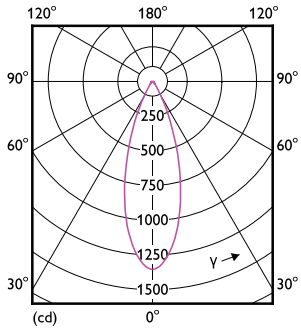

Maatschets

MASTER LED ExpertColor 7.5-43W MR16 930 36D

Product	D	C
MASTER LED ExpertColor 7.5-43W MR16 930 36D	50,5 mm	46 mm

Fotometrische gegevens

LEDspots MAS IC 7,5W MR16 GU5,3 930 36D-ADL

LEDspots MAS IC 7,5W MR16 GU5,3 930 24D-POC

MASTER LEDspot ExpertColor LV

Fotometrische gegevens

LEDspots MAS IC 7,5W MR16 GU5,3 930 36D-LDD

Levensduur

Life Expectancy Diagram

Lumen Maintenance Diagram