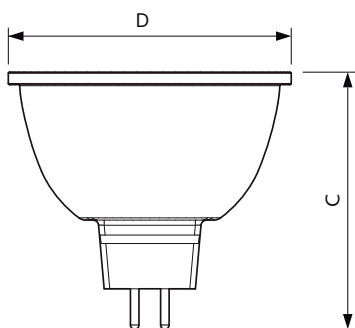

MASTER LEDspot ExpertColor LV

Mechanische eigenschappen en behuizing	
Lampvorm	MR16 [MR 16inch/50mm]
Goedkeuring en toepassing	
Energie-efficiëntieklasse	G
Geschikt voor accentverlichting	Yes
Energieverbruik kWh/1.000 uur	8 kWh
EPREL-registratienummer	624206
Productgegevens	
Volledige productcode	871951435871300

Productnaam voor bestelling	MASTER LED ExpertColor 7.5-43W MR16 927 36D
EAN/UPC - Product	8719514358713
Bestelcode	35871300
Lokale code	35871300
Numerator - Aantal per pak	1
Numerator - Dozen per buitendoos	10
SAP-materiaal	929003080002
Net Weight (Piece)	0,052 kg

Maatschets

MASTER LED ExpertColor 7.5-43W MR16 927 36D

Product	D	C
MASTER LED ExpertColor 7.5-43W MR16 927 36D	50,5 mm	46 mm