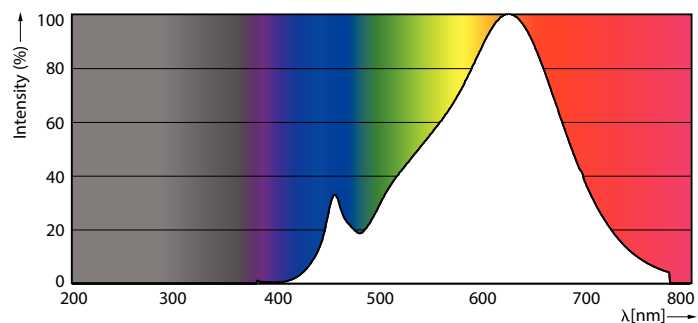

Product gegevens

Algemene informatie	
Lampvoet	GU5.3 [GU5.3]
Conform EU RoHS-richtlijn	Ja
Nominale levensduur (nom.)	40000 h
Schakelcyclus	50000
Meetreferentie van lichtstroom	Narrow Cone
Eisen aan armatuurontwerp	
Kleurcode	927 [CCT van 2700 K]
Bundelhoek (nom.)	36 °
Lichtstroom (nom.)	485 lm
Lichtsterkte (nom.)	1400 cd
Kleuraanduiding	Warmwit (WW)
Gecorreleerde kleurtemperatuur (nom.)	2700 K
Lichtrendement (gespec.) (nom.)	64 lm/W
Kleurconsistentie	<3
Kleurweergave-index (nom.)	92
LLMF bij einde nominale levensduur (nom.)	70 %

Lichtstroom in conus van 90° (nom.)	485 lm
Bedrijfs- en elektrische gegevens	
Ingangsfrequentie	- Hz
Power (Rated) (Nom)	7,5 W
Lampstroom (nom.)	720 mA
Overeenkomstig vermogen	43 W
Opstarttijd (nom.)	0,5 s
Opwarmtijd tot 60% lichtopbrengst (nom.)	0,5 s
Arbeidsfactor (nom.)	0,7
Spanning (nom.)	ac electronic 12 V
Temperatuur	
T-behuizing maximaal (nom.)	93 °C
Regelsystemen en dimmers	
Dimbaar	Alleen met specifieke dimmers

MASTER LEDspot ExpertColor LV

Mechanische eigenschappen en behuizing	
Lampvorm	MR16 [MR 16inch/50mm]
Goedkeuring en toepassing	
Energie-efficiëntieklasse	G
Geschikt voor accentverlichting	Yes
Energieverbruik kWh/1.000 uur	8 kWh
EPREL-registratienummer	624206
Productgegevens	
Volledige productcode	871951435871300

Maatschets

MASTER LED ExpertColor 7.5-43W MR16 927 36D

Product	D	C
MASTER LED ExpertColor 7.5-43W MR16 927 36D	50,5 mm	46 mm

Fotometrische gegevens

Spectral Power Distribution Colour

LEDspots MAS IC 7,5W MR16 GU5,3 927 36D-ADL