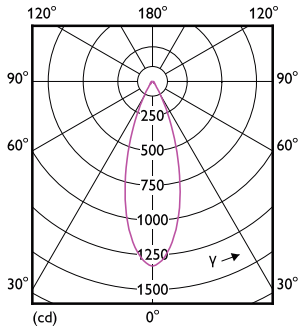

Product gegevens

Algemene informatie	
Lampvoet	GU5.3 [GU5.3]
Conform EU RoHS-richtlijn	Ja
Nominale levensduur (nom.)	40000 h
Schakelcyclus	50000
Meetreferentie van lichtstroom	Narrow Cone
Eisen aan armatuurontwerp	
Kleurcode	927 [CCT van 2700 K]
Bundelhoek (nom.)	36 °
Lichtstroom (nom.)	485 lm
Lichtsterkte (nom.)	1400 cd
Kleuraanduiding	Warmwit (WW)
Gecorreleerde kleurtemperatuur (nom.)	2700 K
Lichtrendement (gespec.) (nom.)	64 lm/W
Kleurconsistentie	<3
Kleurweergave-index (nom.)	92
LLMF bij einde nominale levensduur (nom.)	70 %

Maatschets

MASTER LED ExpertColor 7.5-43W MR16 927 36D

Product	D	C
MASTER LED ExpertColor 7.5-43W MR16 927 36D	50,5 mm	46 mm

Fotometrische gegevens

Spectral Power Distribution Colour

LEDspots MAS IC 7,5W MR16 GU5,3 927 36D-ADL

MASTER LEDspot ExpertColor LV

Fotometrische gegevens

LEDspots MAS IC 7,5W MR16 GU5,3 927 36D-LDD

Levensduur

Life Expectancy Diagram

Lumen Maintenance Diagram