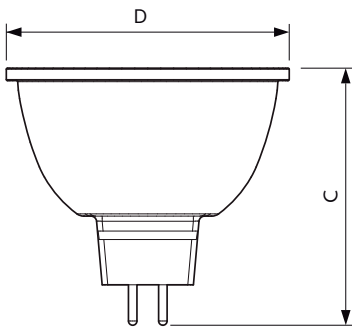

MASTER LEDspot ExpertColor LV

Mechanische eigenschappen en behuizing

Lampvorm MR16 [MR 16inch/50mm]

Goedkeuring en toepassing

Energie-efficiëntieklasse G
Geschikt voor accentverlichting Yes
Energieverbruik kWh/1.000 uur 7 kWh
EPREL-registratienummer 624210

Productgegevens

Volledige productcode 871951435859100

Productnaam voor bestelling	MASTER LED ExpertColor 6.7-35W MR16 927 36D
EAN/UPC - Product	8719514358591
Bestelcode	35859100
Lokale code	35859100
Numerator - Aantal per pak	1
Numerator - Dozen per buitendoos	10
SAP-materiaal	929003079402
Net Weight (Piece)	0,052 kg

Maatschets

MASTER LED ExpertColor 6.7-35W MR16 927 36D

Product	D	C
MASTER LED ExpertColor 6.7-35W MR16 927 36D	50,5 mm	46 mm