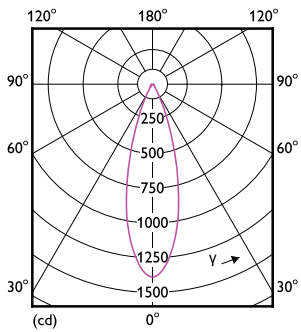

Fotometrische gegevens

LEDspots MAS IC 6,7W MR16 GU5,3 927 36D-LDD

LEDspots MAS IC 6,7W MR16 GU5,3 927 36D-ADL