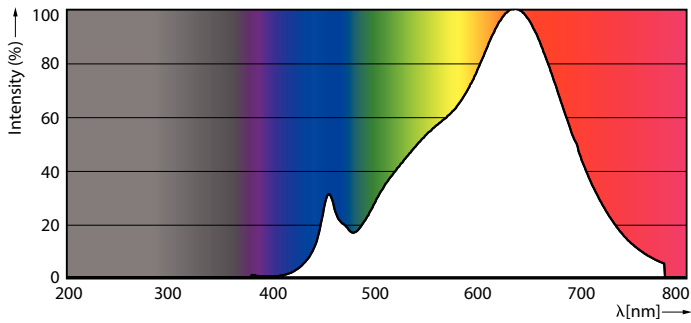

MASTER LEDspot ExpertColor LV

Fotometrische gegevens

LEDspots MAS IC 6,7W MR16 GU5,3 927 60D-POC