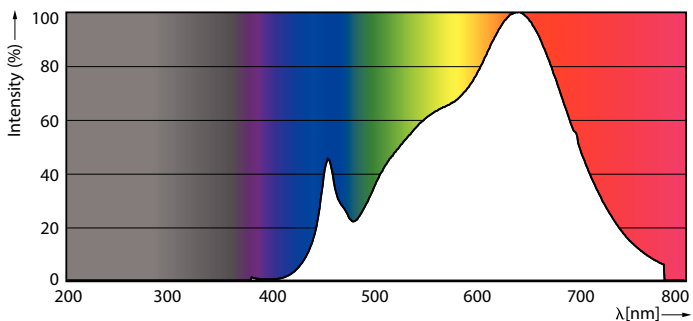

Product gegevens

Algemene informatie	
Lampvoet	GU5.3 [GU5.3]
Conform EU RoHS-richtlijn	Ja
Nominale levensduur (nom.)	40000 h
Schakelcyclus	50000
Meetreferentie van lichtstroom	Narrow Cone
Eisen aan armatuurontwerp	
Kleurcode	930 [CCT of 3000K]
Bundelhoek (nom.)	60 °
Lichtstroom (nom.)	440 lm
Lichtsterkte (nom.)	440 cd
Kleuraanduiding	Wit (WH)
Gecorrleerde kleurtemperatuur (nom.)	3000 K
Lichtrendement (gespec.) (nom.)	65,00 lm/W
Kleurconsistentie	<3
Kleurweergave-index (nom.)	97
LLMF bij einde nominale levensduur (nom.)	70 %

MASTER LEDspot ExpertColor LV

Mechanische eigenschappen en behuizing	
Lampvorm	MR16 [MR 16inch/50mm]
Goedkeuring en toepassing	
Energie-efficiëntieklasse	G
Geschikt voor accentverlichting	Yes
Energieverbruik kWh/1.000 uur	7 kWh
EPREL-registratienummer	624216
Productgegevens	
Volledige productcode	871951435843000

Maatschets

MASTER LED ExpertColor 6.7-35W MR16 930 60D

Product	D	C
MASTER LED ExpertColor 6.7-35W MR16 930 60D	50,5 mm	46 mm

Fotometrische gegevens

LEDspots MAS IC 6,7W MR16 GU5,3 930 60D-ADL

LEDspots MAS IC 6,7W MR16 GU5,3 930 60D-POC

MASTER LEDspot ExpertColor LV

Fotometrische gegevens

LEDspots MAS IC 6,7W MR16 GU5,3 930 60D-LDD

Levensduur

Life Expectancy Diagram

Lumen Maintenance Diagram