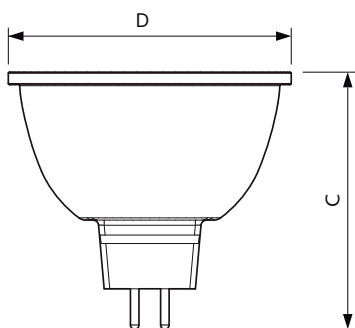

MASTER LEDspot ExpertColor LV

Mechanische eigenschappen en behuizing	
Lampvorm	MR16 [MR 16inch/50mm]
Goedkeuring en toepassing	
Energie-efficiëntieklasse	G
Geschikt voor accentverlichting	Yes
Energieverbruik kWh/1.000 uur	7 kWh
EPREL-registratienummer	624216
Productgegevens	
Volledige productcode	871951435843000

Productnaam voor bestelling	MASTER LED ExpertColor 6.7-35W MR16 930 60D
EAN/UPC - Product	8719514358430
Bestelcode	35843000
Lokale code	35843000
Numerator - Aantal per pak	1
Numerator - Dozen per buitendoos	10
SAP-materiaal	929003078602
Net Weight (Piece)	0,052 kg

Maatschets

MASTER LED ExpertColor 6.7-35W MR16 930 60D

Product	D	C
MASTER LED ExpertColor 6.7-35W MR16 930 60D	50,5 mm	46 mm