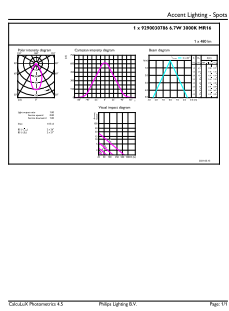

MASTER LEDspot ExpertColor LV

Mechanische eigenschappen en behuizing	
Lampvorm	MR16 [MR 16inch/50mm]
Goedkeuring en toepassing	
Energie-efficiëntieklasse	G
Geschikt voor accentverlichting	Yes
Energieverbruik kWh/1.000 uur	7 kWh
EPREL-registratienummer	624216
Productgegevens	
Volledige productcode	871951435843000

Productnaam voor bestelling	MASTER LED ExpertColor 6.7-35W MR16 930 60D
EAN/UPC - Product	8719514358430
Bestelcode	35843000
Lokale code	35843000
Numerator - Aantal per pak	1
Numerator - Dozen per buitendoos	10
SAP-materiaal	929003078602
Net Weight (Piece)	0,052 kg

Maatschets

MASTER LED ExpertColor 6.7-35W MR16 930 60D

Product	D	C
MASTER LED ExpertColor 6.7-35W MR16 930 60D	50,5 mm	46 mm

Fotometrische gegevens

LEDspots MAS IC 6,7W MR16 GU5,3 930 60D-ADL

LEDspots MAS IC 6,7W MR16 GU5,3 930 60D-POC

MASTER LEDspot ExpertColor LV

Fotometrische gegevens

LEDspots MAS IC 6,7W MR16 GU5,3 930 60D-LDD

Levensduur

Life Expectancy Diagram

Lumen Maintenance Diagram