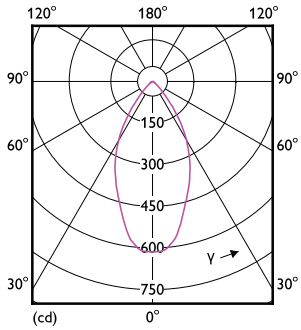

Maatschets

MASTER LED ExpertColor 6.7-35W MR16 930 60D

Product	D	C
MASTER LED ExpertColor 6.7-35W MR16 930 60D	50,5 mm	46 mm

Fotometrische gegevens

LEDspots MAS IC 6,7W MR16 GU5,3 930 60D-ADL

LEDspots MAS IC 6,7W MR16 GU5,3 930 60D-POC

MASTER LEDspot ExpertColor LV

Fotometrische gegevens

LEDspots MAS IC 6,7W MR16 GU5,3 930 60D-LDD

Levensduur

Life Expectancy Diagram

Lumen Maintenance Diagram