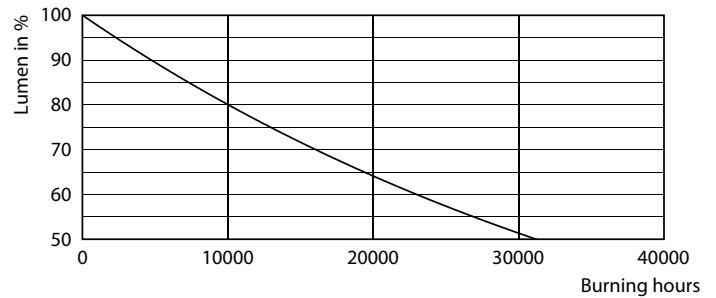

Product gegevens

Algemene informatie	
Lampvoet	E27 [E27]
Conform EU RoHS-richtlijn	Ja
Nominale levensduur (nom.)	15000 h
Schakelcyclus	20000
Meetreferentie van lichtstroom	Sphere
Eisen aan armatuurontwerp	
Kleurcode	927 [CCT van 2700 K]
Lichtstroom (nom.)	470 lm
Kleuraanduiding	Warmwit (WW)
Gecorreleerde kleurtemperatuur (nom.)	2700 K
Lichtrendement (gespec.) (nom.)	138,00 lm/W

Kleurconsistentie	<6
Kleurweergave-index (nom.)	90
LLMF bij einde nominale levensduur (nom.)	70 %
Bedrijfs- en elektrische gegevens	
Ingangsfrequentie	50 tot 60 Hz
Power (Rated) (Nom)	3,4 W
Lampstroom (nom.)	20 mA
Overeenkomstig vermogen	40 W
Opstarttijd (nom.)	0,5 s
Opwarmtijd tot 60% lichtopbrengst (nom.)	0,5 s
Arbeidsfactor (nom.)	0,7

MASTER Value LED kaars- en kogellampen

Fotometrische gegevens

LEDlustrre MAS 3,4W P45 E27 927 CL-POC

Levensduur

Life Expectancy Diagram

Lumen Maintenance Diagram