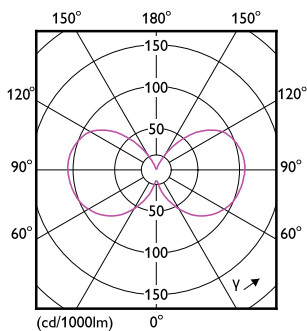

Product gegevens

Algemene informatie	
Lampvoet	E27 [E27]
Conform EU RoHS-richtlijn	Ja
Nominale levensduur (nom.)	15000 h
Schakelcyclus	20000
Meetreferentie van lichtstroom	Sphere
Eisen aan armatuurontwerp	
Kleurcode	927 [CCT van 2700 K]
Lichtstroom (nom.)	470 lm
Kleuraanduiding	Warmwit (WW)
Gecorreleerde kleurtemperatuur (nom.)	2700 K
Lichtrendement (gespec.) (nom.)	138,00 lm/W

Maatschets

MASTER VLE LEDLusterD3.4-40W E27 P45 927CLG

Product	D	C
MASTER VLE LEDLusterD3.4-40W E27 P45 927CLG	45 mm	78 mm

Fotometrische gegevens

LEDlustre MAS P45 3,4W E14 927 CL-LDD

LEDlustre MAS 3,4W P45 E27 927 CL-GUL