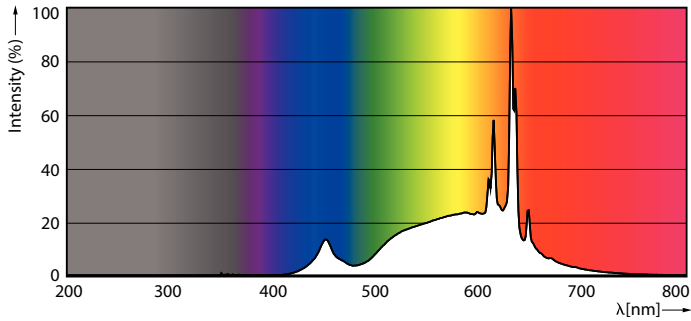

Product gegevens

Algemene informatie	
Lampvoet	E27 [E27]
Conform EU RoHS-richtlijn	Ja
Nominale levensduur (nom.)	15000 h
Schakelcyclus	20000
Meetreferentie van lichtstroom	Sphere
Eisen aan armatuurontwerp	
Kleurcode	927 [CCT van 2700 K]
Lichtstroom (nom.)	470 lm
Kleuraanduiding	Warmwit (WW)
Gecorreleerde kleurtemperatuur (nom.)	2700 K
Lichtrendement (gespec.) (nom.)	138,00 lm/W

Kleurconsistentie	<6
Kleurweergave-index (nom.)	90
LLMF bij einde nominale levensduur (nom.)	70 %
Bedrijfs- en elektrische gegevens	
Ingangsfrequentie	50 tot 60 Hz
Power (Rated) (Nom)	3,4 W
Lampstroom (nom.)	20 mA
Overeenkomstig vermogen	40 W
Opstarttijd (nom.)	0,5 s
Opwarmtijd tot 60% lichtopbrengst (nom.)	0,5 s
Arbeidsfactor (nom.)	0,7

Maatschets

MASTER VLE LEDLusterD3.4-40W E27 P45 927CLG

Product	D	C
MASTER VLE LEDLusterD3.4-40W E27 P45 927CLG	45 mm	78 mm

Fotometrische gegevens

LEDlustre MAS P45 3,4W E14 927 CL-LDD

LEDlustre MAS 3,4W P45 E27 927 CL-GUL

MASTER Value LED kaars- en kogellampen

Fotometrische gegevens

LEDlustrre MAS 3,4W P45 E27 927 CL-POC

Levensduur

Life Expectancy Diagram

Lumen Maintenance Diagram