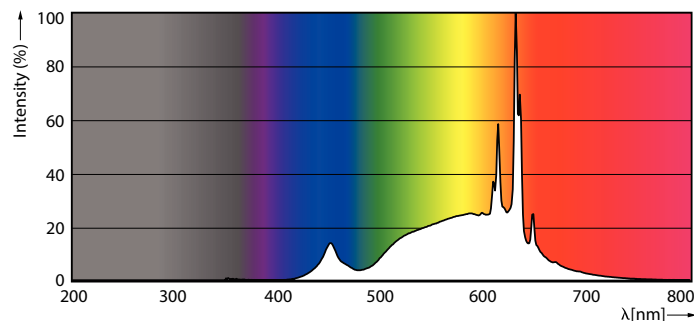

Fotometrische gegevens

LEDlustre MAS 3,4W P45 E14 927 CL-POC

LEDlustre MAS 3,4W P45 E14 927 CL-GUL