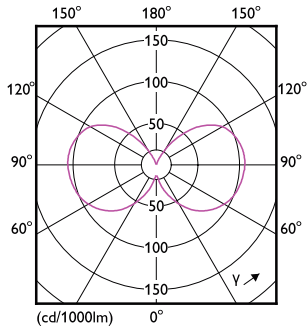

Product gegevens

Algemene informatie	
Lampvoet	E14 [E14]
Conform EU RoHS-richtlijn	Ja
Nominale levensduur (nom.)	15000 h
Schakelcyclus	20000
Meetreferentie van lichtstroom	Sphere
Eisen aan armatuurontwerp	
Kleurcode	927 [CCT van 2700 K]
Lichtstroom (nom.)	470 lm
Kleuraanduiding	Warmwit (WW)
Gecorreleerde kleurtemperatuur (nom.)	2700 K
Lichtrendement (gespec.) (nom.)	138,00 lm/W

Maatschets

MASTER VLE LEDLusterD3.4-40W E14 P45 927CLG

Product	D	C
MASTER VLE LEDLusterD3.4-40W E14 P45 927CLG	45 mm	80 mm

Fotometrische gegevens

LEDlustre MAS 3,4W P45 E14 927 CL-POC

LEDlustre MAS 3,4W P45 E14 927 CL-GUL

MASTER Value LED kaars- en kogellampen

Fotometrische gegevens

LEDlustre MAS P45 3,4W E14 927 CL-LDD

Levensduur

Life Expectancy Diagram

Lumen Maintenance Diagram