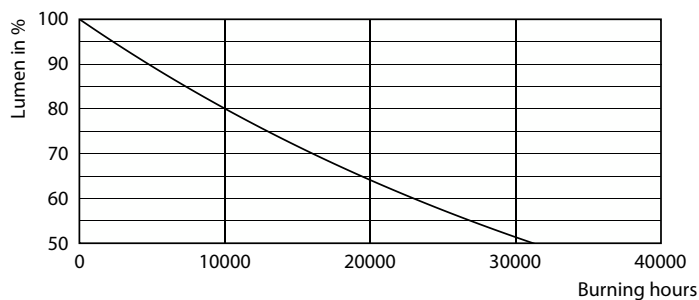

### Product gegevens

Algemene informatie	
Lampvoet	E14 [ E14]
Conform EU RoHS-richtlijn	Ja
Nominale levensduur (nom.)	15000 h
Schakelcyclus	20000
Meetreferentie van lichtstroom	Sphere
Eisen aan armatuurontwerp	
Kleurcode	927 [ CCT van 2700 K]
Lichtstroom (nom.)	470 lm
Kleuraanduiding	Warmwit (WW)
Gecorreleerde kleurtemperatuur (nom.)	2700 K
Lichtrendement (gespec.) (nom.)	138,00 lm/W

Kleurconsistentie	<6
Kleurweergave-index (nom.)	90
LLMF bij einde nominale levensduur (nom.)	70 %
Bedrijfs- en elektrische gegevens	
Ingangsfrequentie	50 tot 60 Hz
Power (Rated) (Nom)	3,4 W
Lampstroom (nom.)	20 mA
Overeenkomstig vermogen	40 W
Opstarttijd (nom.)	0,5 s
Opwarmtijd tot 60% lichtopbrengst (nom.)	0,5 s
Arbeidsfactor (nom.)	0,7

## Fotometrische gegevens

LEDcandle MAS 3,4W B35 E14 927 CL-GUL

## Levensduur

Life Expectancy Diagram

Lumen Maintenance Diagram