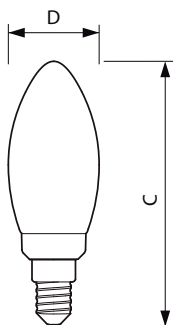

MASTER Value LED kaars- en kogellampen

Spanning (nom.)	220-240 V
Temperatuur	
T-behuizing maximaal (nom.)	80 °C
Regelsystemen en dimmers	
Dimbaar	Alleen met specifieke dimmers
Mechanische eigenschappen en behuizing	
Lampafwerking	Helder
Lampvorm	B35 [B 35 mm]
Goedkeuring en toepassing	
Energie-efficiëntieklasse	D
Energieverbruik kWh/1.000 uur	4 kWh

EPREL-registratienummer	574369
Productgegevens	
Volledige productcode	871951435543900
Productnaam voor bestelling	MASTER VLE LEDCandleD3.4-40W E14 B35 927CLG
EAN/UPC - Product	8719514355439
Bestelcode	35543900
Lokale code	35543900
Numerator - Aantal per pak	1
Numerator - Dozen per buitendoos	10
SAP-materiaal	929003059502
Net Weight (Piece)	0,014 kg

Maatschets

MASTER VLE LEDCandleD3.4-40W E14 B35 927CLG

Product	D	C
MASTER VLE LEDCandleD3.4-40W E14 B35 927CLG	35 mm	97 mm