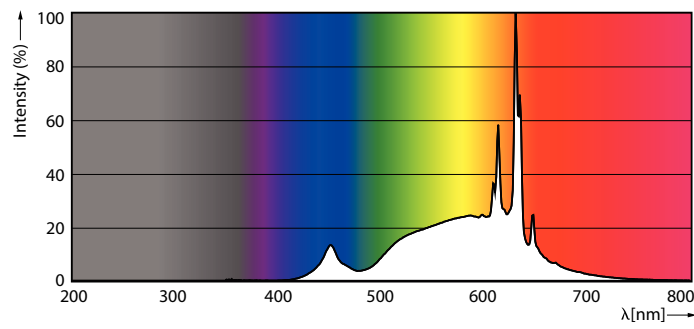

Fotometrische gegevens

LEDcandle MAS 3,4W B35 E14 927 CL-POC