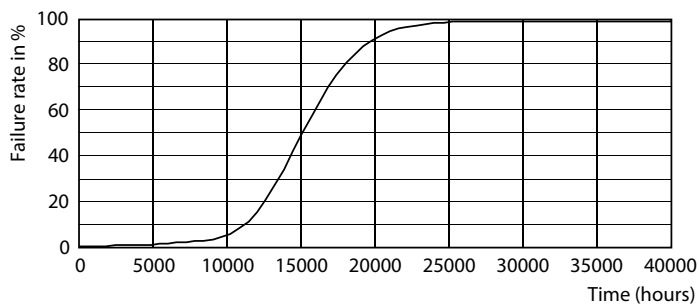

MASTER Value LED kaars- en kogellampen

Fotometrische gegevens

LEDcandle MAS 3,4W B35 E14 927 CL-GUL

Levensduur

Life Expectancy Diagram