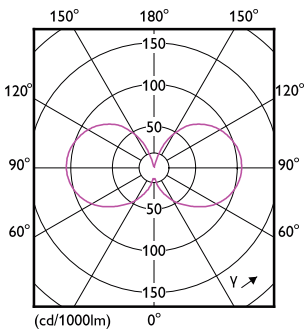

## Maatschets

MASTER VLE LEDCandleD3.4-40W E14 B35 927CLG

Product	D	C
MASTER VLE LEDCandleD3.4-40W E14 B35 927CLG	35 mm	97 mm

## Fotometrische gegevens

LEDcandle MAS 3,4W B35 E14 927 CL-POC

LEDcandle MAS B35 3,4W E14 927 CL-LDD