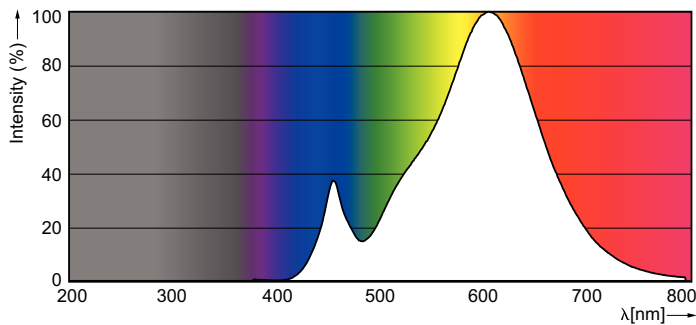

Fotometrische gegevens

Spectral Power Distribution Colour