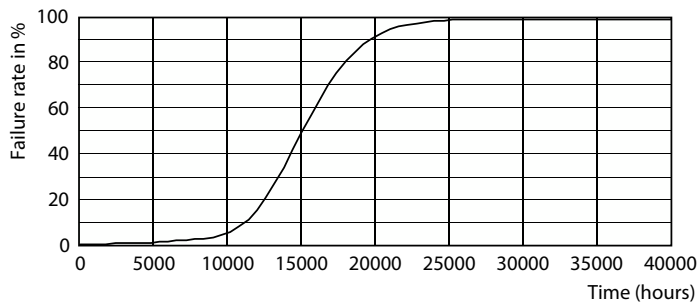

Life Expectancy Diagram

Lumen Maintenance Diagram