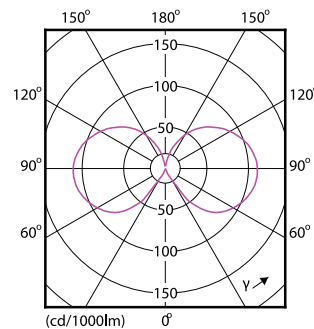

Product gegevens

Algemene informatie		Bedrijfs- en elektrische gegevens	
Lampvoet	E27 [E27]	Ingangsfrequentie	50 tot 60 Hz
Conform EU RoHS-richtlijn	Ja	Power (Rated) (Nom)	2 W
Nominale levensduur (nom.)	15000 h	Lampstroom (nom.)	20 mA
Schakelcyclus	20000	Overeenkomstig vermogen	25 W
Technisch type	2-25W	Opstarttijd (nom.)	0,5 s
Meetreferentie van lichtstroom	Sphere	Opwarmtijd tot 60% lichtopbrengst (nom.)	0,5 s
Eisen aan armatuurontwerp		Arbeidsfactor (nom.)	0,4
Kleurcode	827 [CCT van 2700 K]	Spanning (nom.)	220-240 V
Lichtstroom (nom.)	250 lm	Temperatuur	
Kleuraanduiding	Warmwit (WW)	T-behuizing maximaal (nom.)	30 °C
Geassocieerde kleurtemperatuur (nom.)	2700 K	Regelsystemen en dimmers	
Lichtrendement (gespec.) (nom.)	125,00 lm/W	Dimbaar	Nee
Kleurconsistentie	<6	Mechanische eigenschappen en behuizing	
Kleurweergave-index (nom.)	80	Lampafwerking	Helder
LLMF bij einde nominale levensduur (nom.)	70 %		

CorePro LEDLusterND2-25W P45 E27 827 CLG

Product	D	C
CorePro LEDLusterND2-25W P45 E27 827 CLG	45 mm	78 mm

Fotometrische gegevens

Spectral Power Distribution Colour

Light Distribution Diagram

CorePro LED kaars- en kogellampen - Glas