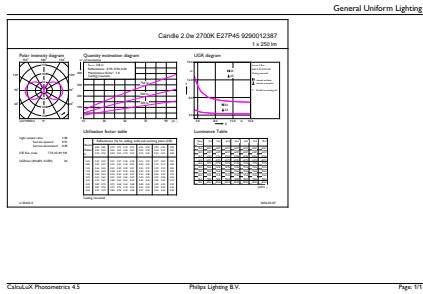

CorePro LEDLusterND2-25W P45 E27 827 CLG

Product	D	C
CorePro LEDLusterND2-25W P45 E27 827 CLG	45 mm	78 mm

Fotometrische gegevens

Spectral Power Distribution Colour

Light Distribution Diagram

CorePro LED kaars- en kogellampen - Glas

Fotometrische gegevens

General uniform lighting

Levensduur

Life Expectancy Diagram

Lumen Maintenance Diagram