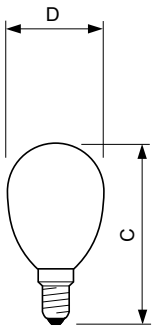

CorePro LED kaars- en kogellampen - Glas

Lampvorm	P45 [P 45 mm]
Goedkeuring en toepassing	
Energie-efficiëntieklasse	E
Energieverbruik kWh/1.000 uur	2 kWh
EPREL-registratienummer	387363
Productgegevens	
Volledige productcode	871951434774800
Productnaam voor bestelling	CorePro LEDLusterND2-25W P45 E14 827 CLG
	CLG

EAN/UPC - Product	8719514347748
Bestelcode	34774800
Lokale code	34774800
Numerator - Aantal per pak	1
Numerator - Dozen per buitendoos	10
SAP-materiaal	929001238692
Net Weight (Piece)	0,014 kg

Maatschets

CorePro LEDLusterND2-25W P45 E14 827 CLG

Product	D	C
CorePro LEDLusterND2-25W P45 E14 827 CLG	45 mm	80 mm