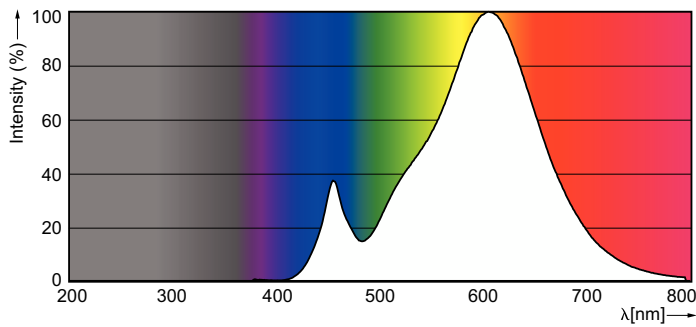

CorePro LED kaars- en kogellampen - Glas

Lampvorm	P45 [P 45 mm]
Goedkeuring en toepassing	
Energie-efficiëntieklasse	E
Energieverbruik kWh/1.000 uur	2 kWh
EPREL-registratienummer	387363
Productgegevens	
Volledige productcode	871951434774800
Productnaam voor bestelling	CorePro LEDLusterND2-25W P45 E14 827 CLG
	CLG

EAN/UPC - Product	8719514347748
Bestelcode	34774800
Lokale code	34774800
Numerator - Aantal per pak	1
Numerator - Dozen per buitendoos	10
SAP-materiaal	929001238692
Net Weight (Piece)	0,014 kg

Maatschets

Product	D	C
CorePro LEDLusterND2-25W P45 E14 827 CLG	45 mm	80 mm

Fotometrische gegevens

Spectral Power Distribution Colour