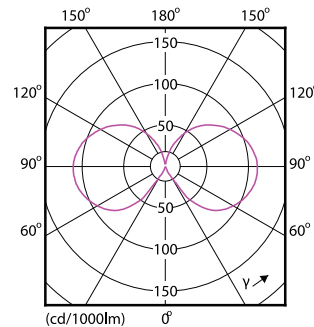

Light Distribution Diagram