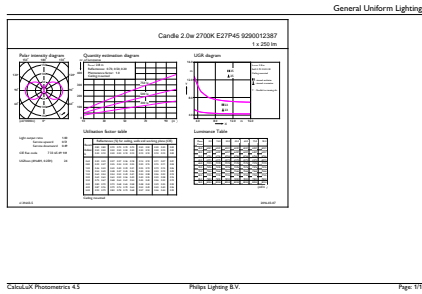

CorePro LEDLusterND2-25W P45 E14 827 CLG

Product	D	C
CorePro LEDLusterND2-25W P45 E14 827 CLG	45 mm	80 mm

Fotometrische gegevens

Spectral Power Distribution Colour

Light Distribution Diagram

CorePro LED kaars- en kogellampen - Glas

Fotometrische gegevens

General uniform lighting

Levensduur

Life Expectancy Diagram

Lumen Maintenance Diagram