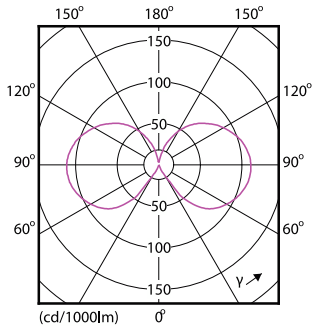

## Fotometrische gegevens

Spectral Power Distribution Colour

General uniform lighting

## Fotometrische gegevens

Light Distribution Diagram