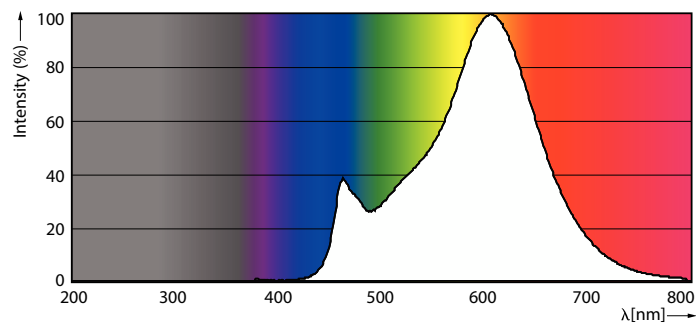

Fotometrische gegevens

Spectral Power Distribution Colour