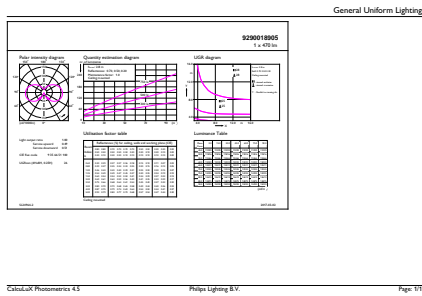

CorePro LEDLusterND4.3-40W E27 827P45CLG

Product	D	C
CorePro LEDLusterND4.3-40W E27 827P45CLG	45 mm	82 mm

Fotometrische gegevens

Spectral Power Distribution Colour

Light Distribution Diagram

CorePro LED kaars- en kogellampen - Glas

Fotometrische gegevens

General uniform lighting

Levensduur

Life Expectancy Diagram

Lumen Maintenance Diagram