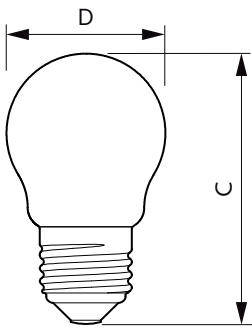

Product gegevens

Algemene informatie	
Lampvoet	E27 [E27]
Conform EU RoHS-richtlijn	Ja
Nominale levensduur (nom.)	15000 h
Schakelcyclus	20000
Meetreferentie van lichtstroom	Sphere

Eisen aan armatuurontwerp	
Kleurcode	827 [CCT van 2700 K]
Lichtstroom (nom.)	470 lm
Kleuraanduiding	Warmwit (WW)
Gecorreleerde kleurtemperatuur (nom.)	2700 K
Lichtrendement (gespec.) (nom.)	109,00 lm/W
Kleurconsistentie	<6
Kleurweergave-index (nom.)	80
LLMF bij einde nominale levensduur (nom.)	70 %

Temperatuur	
T-behuizing maximaal (nom.)	45 °C

Regelsystemen en dimmers	
Dimbaar	Nee

Mechanische eigenschappen en behuizing	
Lampafwerking	Helder

CorePro LED kaars- en kogellampen - Glas

Lampvorm	P45 [P 45 mm]
Goedkeuring en toepassing	
Energie-efficiëntieklasse	F
Energieverbruik kWh/1.000 uur	5 kWh
EPREL-registratienummer	387410
Productgegevens	
Volledige productcode	871951434732800
Productnaam voor bestelling	CorePro LEDLusterND4.3-40W E27 827P45CLG

CorePro LEDLusterND4.3-40W E27 827P45CLG

Product	D	C
CorePro LEDLusterND4.3-40W E27 827P45CLG	45 mm	82 mm

Fotometrische gegevens

Spectral Power Distribution Colour

Light Distribution Diagram

CorePro LED kaars- en kogellampen - Glas