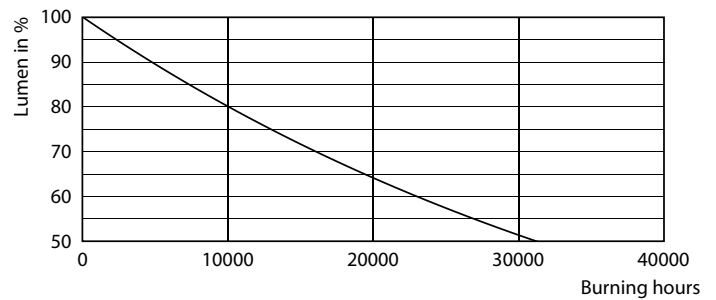

Life Expectancy Diagram

Lumen Maintenance Diagram