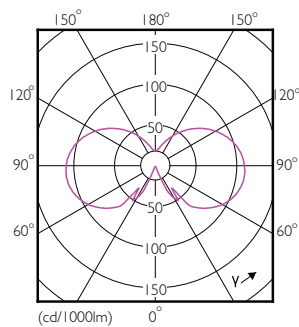

Product gegevens

Algemene informatie	
Lampvoet	E27 [E27]
Conform EU RoHS-richtlijn	Ja
Nominale levensduur (nom.)	15000 h
Schakelcyclus	20000
Meetreferentie van lichtstroom	Sphere

Eisen aan armatuurontwerp	
Kleurcode	827 [CCT van 2700 K]
Lichtstroom (nom.)	470 lm
Kleuraanduiding	Warmwit (WW)
Gecorreleerde kleurtemperatuur (nom.)	2700 K
Lichtrendement (gespec.) (nom.)	109,00 lm/W
Kleurconsistentie	<6
Kleurweergave-index (nom.)	80
LLMF bij einde nominale levensduur (nom.)	70 %

CorePro LEDLusterND4.3-40W E27 827P45CLG

Product	D	C
CorePro LEDLusterND4.3-40W E27 827P45CLG	45 mm	82 mm

Fotometrische gegevens

Spectral Power Distribution Colour

Light Distribution Diagram

CorePro LED kaars- en kogellampen - Glas