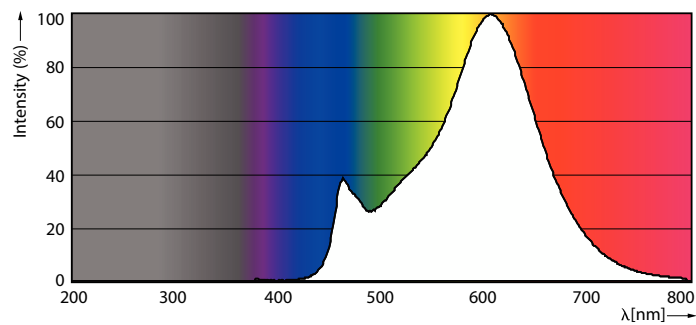

Fotometrische gegevens

Spectral Power Distribution Colour