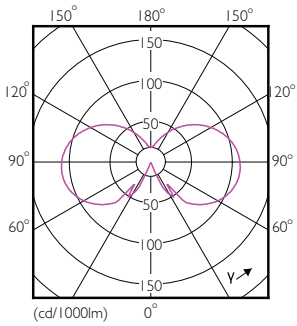

CorePro LEDLusterND4.3-40W E14 827P45CLG

Product	D	C
CorePro LEDLusterND4.3-40W E14 827P45CLG	45 mm	82 mm

Fotometrische gegevens

Spectral Power Distribution Colour

General uniform lighting

CorePro LED kaars- en kogellampen - Glas

Fotometrische gegevens

Light Distribution Diagram

Levensduur

Life Expectancy Diagram

Lumen Maintenance Diagram