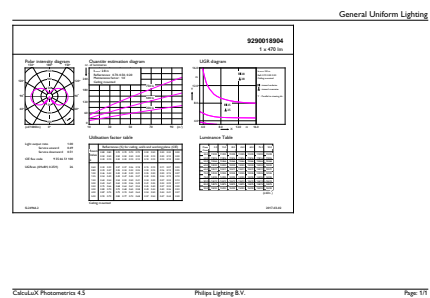

General uniform lighting