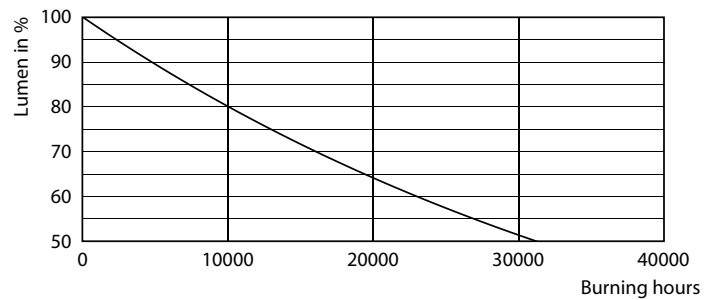

Product gegevens

Algemene informatie	
Lampvoet	E14 [E14]
Conform EU RoHS-richtlijn	Ja
Nominale levensduur (nom.)	15000 h
Schakelcyclus	20000
Meetreferentie van lichtstroom	Sphere

Eisen aan armatuurontwerp	
Kleurcode	827 [CCT van 2700 K]
Lichtstroom (nom.)	470 lm
Kleuraanduiding	Warmwit (WW)
Gecorreleerde kleurtemperatuur (nom.)	2700 K
Lichtrendement (gespec.) (nom.)	109,00 lm/W
Kleurconsistentie	<6
Kleurweergave-index (nom.)	80
LLMF bij einde nominale levensduur (nom.)	70 %

Fotometrische gegevens

Light Distribution Diagram

Levensduur

Life Expectancy Diagram

Lumen Maintenance Diagram