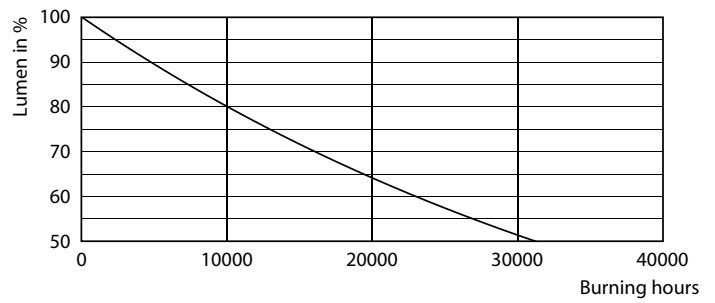

Life Expectancy Diagram

Lumen Maintenance Diagram