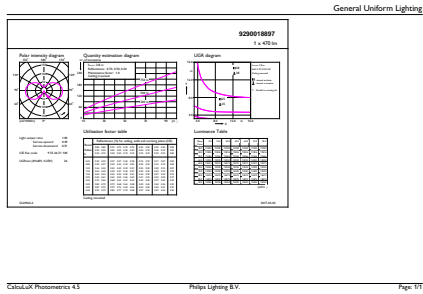

Product gegevens

Algemene informatie		Bedrijfs- en elektrische gegevens	
Lampvoet	E14 [E14]	Ingangsfrequentie	50 tot 60 Hz
Conform EU RoHS-richtlijn	Ja	Power (Rated) (Nom)	4,3 W
Nominale levensduur (nom.)	15000 h	Lampstroom (nom.)	40 mA
Schakelcyclus	20000	Overeenkomstig vermogen	40 W
Meetreferentie van lichtstroom	Sphere	Opstarttijd (nom.)	0,5 s
		Opwarmtijd tot 60% lichtopbrengst (nom.)	0,5 s
		Arbeidsfactor (nom.)	0,41
		Spanning (nom.)	220-240 V
Eisen aan armatuurontwerp		Temperatuur	
Kleurcode	827 [CCT van 2700 K]	T-behuizing maximaal (nom.)	45 °C
Lichtstroom (nom.)	470 lm		
Kleuraanduiding	Warmwit (WW)	Regelsystemen en dimmers	
Gecorreleerde kleurtemperatuur (nom.)	2700 K	Dimbaar	Nee
Lichtrendement (gespec.) (nom.)	109,00 lm/W		
Kleurconsistentie	<6	Mechanische eigenschappen en behuizing	
Kleurweergave-index (nom.)	80	Lampafwerking	Helder
LLMF bij einde nominale levensduur (nom.)	70 %		

CorePro LEDCandleND4.3-40W E14 827B35CLG

Product	D	C
CorePro LEDCandleND4.3-40W E14 827B35CLG	35 mm	97 mm

Fotometrische gegevens

Spectral Power Distribution Colour

Light Distribution Diagram

CorePro LED kaars- en kogellampen - Glas

Fotometrische gegevens

General uniform lighting

Levensduur

Life Expectancy Diagram

Lumen Maintenance Diagram