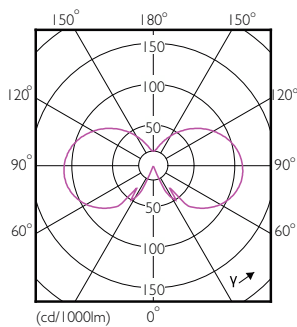

Product gegevens

Algemene informatie		Bedrijfs- en elektrische gegevens	
Lampvoet	E14 [E14]	Ingangsfrequentie	50 tot 60 Hz
Conform EU RoHS-richtlijn	Ja	Power (Rated) (Nom)	4,3 W
Nominale levensduur (nom.)	15000 h	Lampstroom (nom.)	40 mA
Schakelcyclus	20000	Overeenkomstig vermogen	40 W
Meetreferentie van lichtstroom	Sphere	Opstarttijd (nom.)	0,5 s
		Opwarmtijd tot 60% lichtopbrengst (nom.)	0,5 s
		Arbeidsfactor (nom.)	0,41
		Spanning (nom.)	220-240 V
Eisen aan armatuurontwerp		Temperatuur	
Kleurcode	827 [CCT van 2700 K]	T-behuizing maximaal (nom.)	45 °C
Lichtstroom (nom.)	470 lm		
Kleuraanduiding	Warmwit (WW)	Regelsystemen en dimmers	
Gecorreleerde kleurtemperatuur (nom.)	2700 K	Dimbaar	Nee
Lichtrendement (gespec.) (nom.)	109,00 lm/W		
Kleurconsistentie	<6	Mechanische eigenschappen en behuizing	
Kleurweergave-index (nom.)	80	Lampafwerking	Helder
LLMF bij einde nominale levensduur (nom.)	70 %		

CorePro LED kaars- en kogellampen - Glas

Lampvorm	B35 [B 35 mm]
Goedkeuring en toepassing	
Energie-efficiëntieklasse	F
Energieverbruik kWh/1.000 uur	5 kWh
EPREL-registratienummer	387402
Productgegevens	
Volledige productcode	871951434726700
Productnaam voor bestelling	CorePro LEDCandleND4.3-40W E14 827B35CLG

CorePro LEDCandleND4.3-40W E14 827B35CLG

Product	D	C
CorePro LEDCandleND4.3-40W E14 827B35CLG	35 mm	97 mm

Fotometrische gegevens

Spectral Power Distribution Colour

Light Distribution Diagram

CorePro LED kaars- en kogellampen - Glas