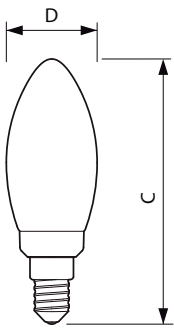

Product gegevens

Algemene informatie		Bedrijfs- en elektrische gegevens	
Lampvoet	E14 [E14]	Ingangsfrequentie	50 tot 60 Hz
Conform EU RoHS-richtlijn	Ja	Power (Rated) (Nom)	4,3 W
Nominale levensduur (nom.)	15000 h	Lampstroom (nom.)	40 mA
Schakelcyclus	20000	Overeenkomstig vermogen	40 W
Meetreferentie van lichtstroom	Sphere	Opstarttijd (nom.)	0,5 s
		Opwarmtijd tot 60% lichtopbrengst (nom.)	0,5 s
		Arbeidsfactor (nom.)	0,41
		Spanning (nom.)	220-240 V
Eisen aan armatuurontwerp		Temperatuur	
Kleurcode	827 [CCT van 2700 K]	T-behuizing maximaal (nom.)	45 °C
Lichtstroom (nom.)	470 lm		
Kleuraanduiding	Warmwit (WW)	Regelsystemen en dimmers	
Gecorreleerde kleurtemperatuur (nom.)	2700 K	Dimbaar	Nee
Lichtrendement (gespec.) (nom.)	109,00 lm/W		
Kleurconsistentie	<6	Mechanische eigenschappen en behuizing	
Kleurweergave-index (nom.)	80	Lampafwerking	Helder
LLMF bij einde nominale levensduur (nom.)	70 %		

CorePro LED kaars- en kogellampen - Glas

Lampvorm	B35 [B 35 mm]
Goedkeuring en toepassing	
Energie-efficiëntieklasse	F
Energieverbruik kWh/1.000 uur	5 kWh
EPREL-registratienummer	387402
Productgegevens	
Volledige productcode	871951434726700
Productnaam voor bestelling	CorePro LEDCandleND4.3-40W E14 827B35CLG

CorePro LEDCandleND4.3-40W E14 827B35CLG

Product	D	C
CorePro LEDCandleND4.3-40W E14 827B35CLG	35 mm	97 mm

Fotometrische gegevens

Spectral Power Distribution Colour

Light Distribution Diagram

CorePro LED kaars- en kogellampen - Glas