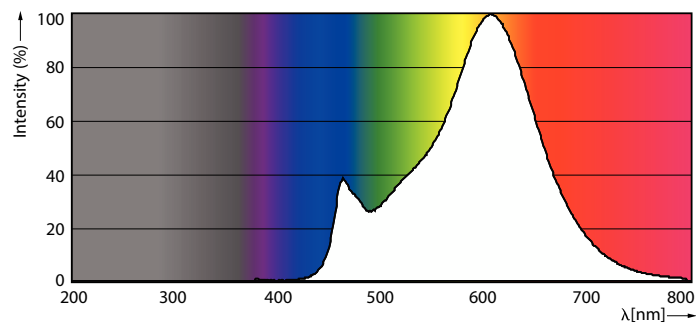

Fotometrische gegevens

Spectral Power Distribution Colour