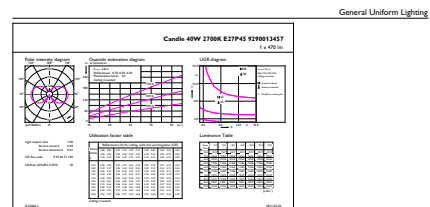

Celux Photonics 4.1

Philips Lighting B.V.

Page 1/1

LEDbulb 40W E27 827 FR P45