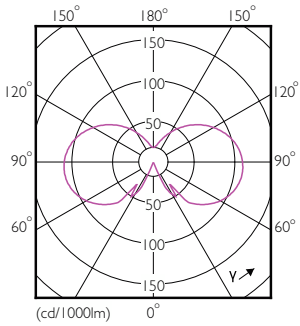

### Fotometrische gegevens

Spectral Power Distribution Colour

Celux Photonics 4.1

Philips Lighting B.V.

Page 1/1

LEDbulb 40W E27 827 FR P45

## Fotometrische gegevens

Light Distribution Diagram