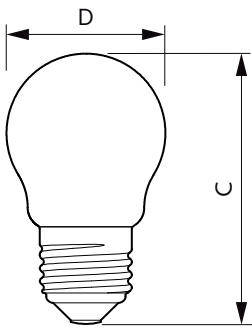

CorePro LED kaars- en kogellampen - Glas

Lampvorm	P45 [P 45 mm]
Goedkeuring en toepassing	
Energie-efficiëntieklasse	F
Energieverbruik kWh/1.000 uur	5 kWh
EPREL-registratienummer	387386
Productgegevens	
Volledige productcode	871951434722900
Productnaam voor bestelling	CorePro LEDLusterND4.3-40W E27 827P45FRG

EAN/UPC - Product	8719514347229
Bestelcode	34722900
Lokale code	34722900
Numerator - Aantal per pak	1
Numerator - Dozen per buitendoos	10
SAP-materiaal	929001345792
Net Weight (Piece)	0,012 kg

Maatschets

CorePro LEDLusterND4.3-40W E27 827P45FRG

Product	D	C
CorePro LEDLusterND4.3-40W E27 827P45FRG	45 mm	78 mm