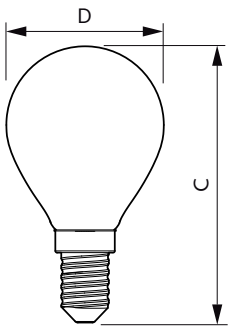

CorePro LED kaars- en kogellampen - Glas

Lampvorm	P45 [P 45 mm]
Goedkeuring en toepassing	
Energie-efficiëntieklasse	F
Energieverbruik kWh/1.000 uur	5 kWh
EPREL-registratienummer	387384
Productgegevens	
Volledige productcode	871951434720500
Productnaam voor bestelling	CorePro LEDLusterND4.3-40W E14 827P45FRG

EAN/UPC - Product	8719514347205
Bestelcode	34720500
Lokale code	34720500
Numerator - Aantal per pak	1
Numerator - Dozen per buitendoos	10
SAP-materiaal	929001345592
Net Weight (Piece)	0,014 kg

Maatschets

CorePro LEDLusterND4.3-40W E14 827P45FRG

Product	D	C
CorePro LEDLusterND4.3-40W E14 827P45FRG	45 mm	80 mm