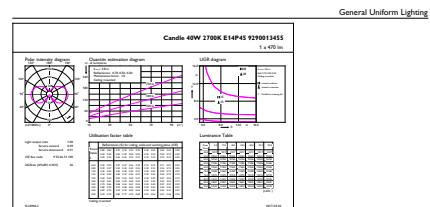

General uniform lighting