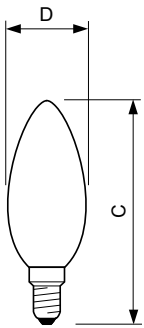

CorePro LED kaars- en kogellampen - Glas

Lampvorm	B35 [B 35 mm]
Goedkeuring en toepassing	
Energie-efficiëntieklasse	F
Energieverbruik kWh/1.000 uur	5 kWh
EPREL-registratienummer	387382
Productgegevens	
Volledige productcode	871951434718200
Productnaam voor bestelling	CorePro LEDCandleND4.3-40W E14 827B35FRG

EAN/UPC - Product	8719514347182
Bestelcode	34718200
Lokale code	34718200
Numerator - Aantal per pak	1
Numerator - Dozen per buitendoos	10
SAP-materiaal	929001345392
Net Weight (Piece)	0,012 kg

Maatschets

CorePro LEDCandleND4.3-40W E14 827B35FRG