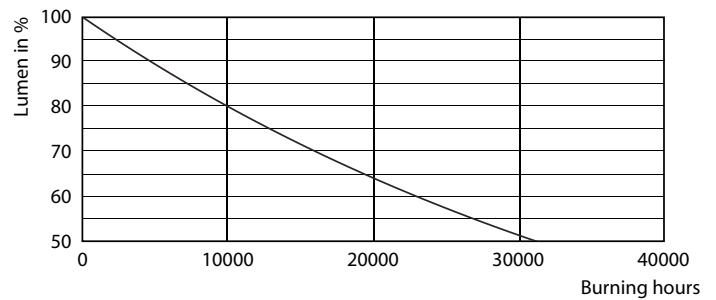

### Product gegevens

Algemene informatie	
Lampvoet	E14 [ E14]
Conform EU RoHS-richtlijn	Ja
Nominale levensduur (nom.)	15000 h
Schakelcyclus	20000
Meetreferentie van lichtstroom	Sphere

Eisen aan armatuurontwerp	
Kleurcode	827 [ CCT van 2700 K]
Lichtstroom (nom.)	470 lm
Kleuraanduiding	Warmwit (WW)
Gecorreleerde kleurtemperatuur (nom.)	2700 K
Lichtrendement (gespec.) (nom.)	109,00 lm/W
Kleurconsistentie	<6
Kleurweergave-index (nom.)	80
LLMF bij einde nominale levensduur (nom.)	70 %

### Fotometrische gegevens

Spectral Power Distribution Colour

## Fotometrische gegevens

Light Distribution Diagram

## Levensduur

Life Expectancy Diagram

Lumen Maintenance Diagram