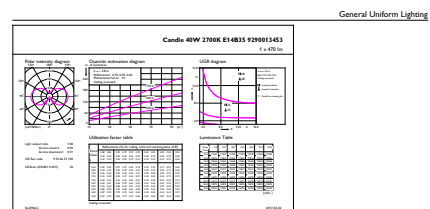

### Fotometrische gegevens

Spectral Power Distribution Colour