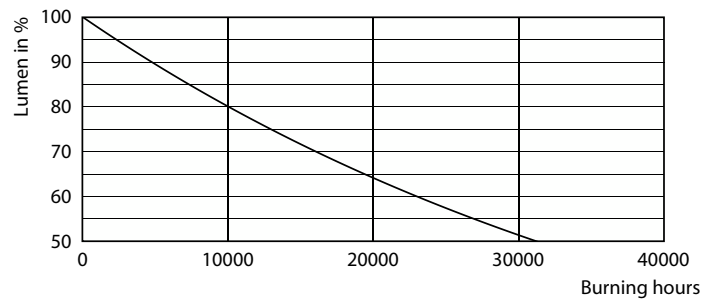

Product gegevens

Algemene informatie	
Lampvoet	E27 [E27]
Conform EU RoHS-richtlijn	Ja
Nominale levensduur (nom.)	15000 h
Schakelcyclus	20000
Meetreferentie van lichtstroom	Sphere

Eisen aan armatuurontwerp	
Kleurcode	827 [CCT van 2700 K]
Lichtstroom (nom.)	470 lm
Kleuraanduiding	Warmwit (WW)
Gecorreleerde kleurtemperatuur (nom.)	2700 K
Lichtrendement (gespec.) (nom.)	109,00 lm/W
Kleurconsistentie	<6
Kleurweergave-index (nom.)	80
LLMF bij einde nominale levensduur (nom.)	70 %

CorePro LEDBulbND 4.3-40W E27 A60827 CLG

Product	D	C
CorePro LEDBulbND 4.3-40W E27 A60827 CLG	60 mm	104 mm

Fotometrische gegevens

General uniform lighting

Spectral Power Distribution Colour

CorePro LEDbulb - Glas

Fotometrische gegevens

Light Distribution Diagram

Levensduur

Life Expectancy Diagram

Lumen Maintenance Diagram