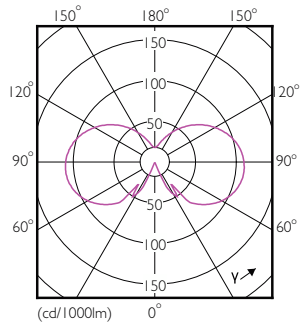

CorePro LEDBulbND 4.3-40W E27 A60827 CLG

Product	D	C
CorePro LEDBulbND 4.3-40W E27 A60827 CLG	60 mm	104 mm

Fotometrische gegevens

General uniform lighting

Spectral Power Distribution Colour

CorePro LEDbulb - Glas

Fotometrische gegevens

Light Distribution Diagram

Levensduur

Life Expectancy Diagram

Lumen Maintenance Diagram