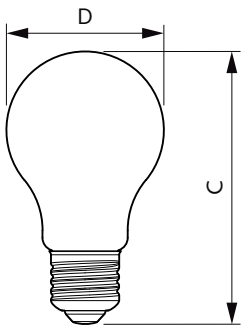

Product gegevens

Algemene informatie	
Lampvoet	E27 [E27]
Conform EU RoHS-richtlijn	Ja
Nominale levensduur (nom.)	15000 h
Schakelcyclus	20000
Meetreferentie van lichtstroom	Sphere

Eisen aan armatuurontwerp	
Kleurcode	827 [CCT van 2700 K]
Lichtstroom (nom.)	470 lm
Kleuraanduiding	Warmwit (WW)
Gecorreleerde kleurtemperatuur (nom.)	2700 K
Lichtrendement (gespec.) (nom.)	109,00 lm/W
Kleurconsistentie	<6
Kleurweergave-index (nom.)	80
LLMF bij einde nominale levensduur (nom.)	70 %

Temperatuur	
T-behuizing maximaal (nom.)	45 °C

Regelsystemen en dimmers	
Dimbaar	Nee

Mechanische eigenschappen en behuizing	
Lampafwerking	Helder

CorePro LEDbulb - Glas

Lampvorm	A60 [A 60 mm]
Goedkeuring en toepassing	
Energie-efficiëntieklasse	F
Energieverbruik kWh/1.000 uur	5 kWh
EPREL-registratienummer	387405
Productgegevens	
Volledige productcode	871951434716800
Productnaam voor bestelling	CorePro LEDBulbND 4.3-40W E27 A60827 CLG

CorePro LEDBulbND 4.3-40W E27 A60827 CLG

Product	D	C
CorePro LEDBulbND 4.3-40W E27 A60827 CLG	60 mm	104 mm

Fotometrische gegevens

General uniform lighting

Spectral Power Distribution Colour

CorePro LEDbulb - Glas