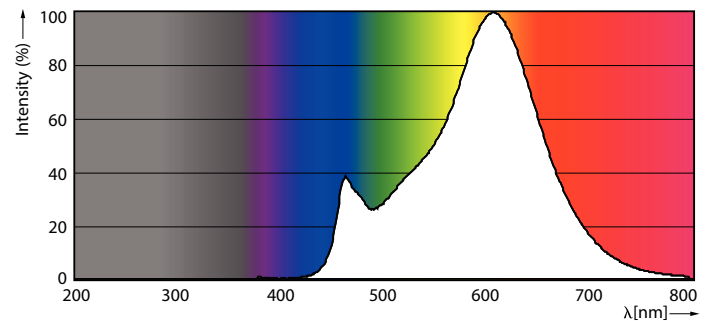

Spectral Power Distribution Colour