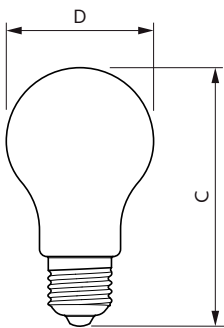

CorePro LEDbulb - Glas

Lampvorm	A60 [A 60 mm]
Goedkeuring en toepassing	
Energie-efficiëntieklasse	D
Energieverbruik kWh/1.000 uur	11 kWh
EPREL-registratienummer	387429
Productgegevens	
Volledige productcode	871951434714400
Productnaam voor bestelling	CorePro LEDBulbND10.5-100W E27A60 827CLG

EAN/UPC - Product	8719514347144
Bestelcode	34714400
Lokale code	34714400
Numerator - Aantal per pak	1
Numerator - Dozen per buitendoos	10
SAP-materiaal	929002026192
Net Weight (Piece)	0,030 kg

Maatschets

CorePro LEDBulbND10.5-100W E27A60 827CLG

Product	D	C
CorePro LEDBulbND10.5-100W E27A60 827CLG	60 mm	104 mm