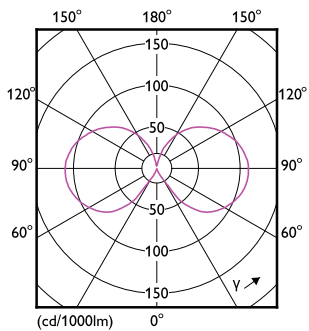

Temperatuur	
T-behuizing maximaal (nom.)	50 °C

Regelsystemen en dimmers	
Dimbaar	Nee

Mechanische eigenschappen en behuizing	
Lampafwerking	Helder

CorePro LEDbulb - Glas

Lampvorm	A60 [A 60 mm]
Goedkeuring en toepassing	
Energie-efficiëntieklasse	E
Energieverbruik kWh/1.000 uur	9 kWh
EPREL-registratienummer	387423
Productgegevens	
Volledige productcode	871951434712000
Productnaam voor bestelling	CorePro LEDBulbND 8.5-75W E27 A60 827CLG

CorePro LEDBulbND 8.5-75W E27 A60 827CLG

Product	D	C
CorePro LEDBulbND 8.5-75W E27 A60 827CLG	60 mm	104 mm

Fotometrische gegevens

Light Distribution Diagram

Spectral Power Distribution Colour

CorePro LEDbulb - Glas