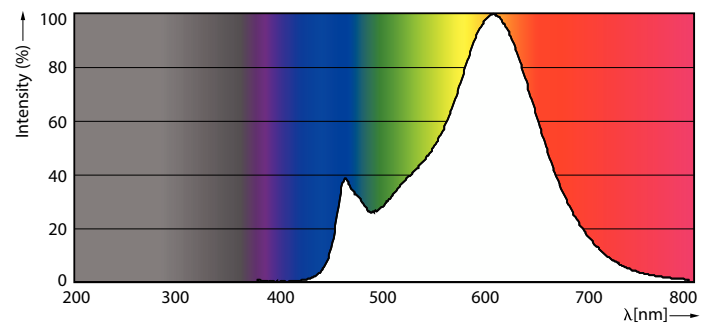

Spectral Power Distribution Colour