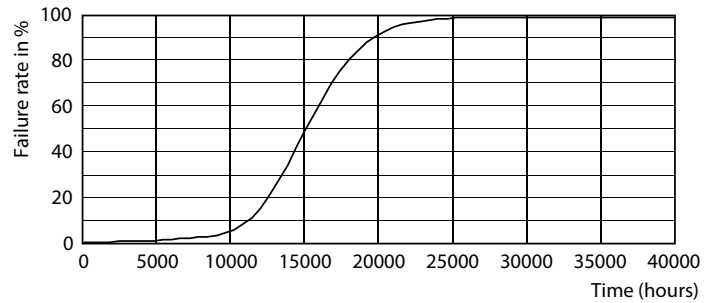

Life Expectancy Diagram