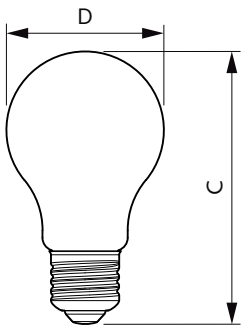

Product gegevens

Algemene informatie	
Lampvoet	E27 [E27]
Conform EU RoHS-richtlijn	Ja
Nominale levensduur (nom.)	15000 h
Schakelcyclus	20000
Meetreferentie van lichtstroom	Sphere

Eisen aan armatuurontwerp	
Kleurcode	827 [CCT van 2700 K]
Lichtstroom (nom.)	1055 lm
Kleuraanduiding	Warmwit (WW)
Gecorreleerde kleurtemperatuur (nom.)	2700 K
Lichtrendement (gespec.) (nom.)	124,00 lm/W
Kleurconsistentie	<6
Kleurweergave-index (nom.)	80
LLMF bij einde nominale levensduur (nom.)	70 %

Temperatuur	
T-behuizing maximaal (nom.)	50 °C

Regelsystemen en dimmers	
Dimbaar	Nee

Mechanische eigenschappen en behuizing	
Lampafwerking	Helder

CorePro LEDbulb - Glas

Lampvorm	A60 [A 60 mm]
Goedkeuring en toepassing	
Energie-efficiëntieklasse	E
Energieverbruik kWh/1.000 uur	9 kWh
EPREL-registratienummer	387423
Productgegevens	
Volledige productcode	871951434712000
Productnaam voor bestelling	CorePro LEDBulbND 8.5-75W E27 A60 827CLG

CorePro LEDBulbND 8.5-75W E27 A60 827CLG

Product	D	C
CorePro LEDBulbND 8.5-75W E27 A60 827CLG	60 mm	104 mm

Fotometrische gegevens

Light Distribution Diagram

Spectral Power Distribution Colour

CorePro LEDbulb - Glas