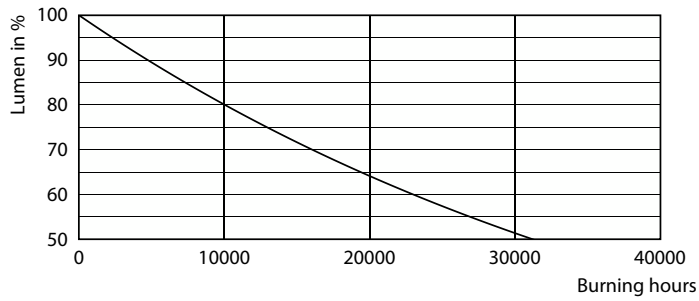

CorePro LEDbulb - Glas

Fotometrische gegevens

General uniform lighting

Levensduur

Lumen Maintenance Diagram