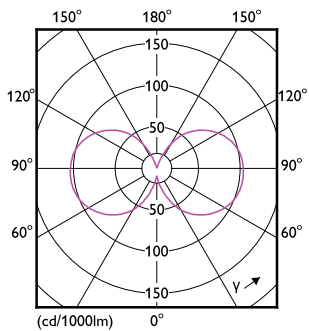

Fotometrische gegevens

LEDbulb_A60_E27_1055lm_FR

General Uniform Lighting

LEDbulb_10,5W_A60_E27_830_FR