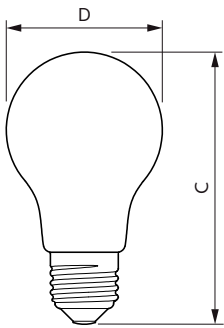

CorePro LEDbulb - Glas

Lampvorm	A60 [A 60 mm]
Goedkeuring en toepassing	
Energie-efficiëntieklasse	D
Energieverbruik kWh/1.000 uur	11 kWh
EPREL-registratienummer	374885
Productgegevens	
Volledige productcode	871951434706900
Productnaam voor bestelling	CorePro LEDBulbND10.5-100W E27A60 830FRG

EAN/UPC - Product	8719514347069
Bestelcode	34706900
Lokale code	34706900
Numerator - Aantal per pak	1
Numerator - Dozen per buitendoos	10
SAP-materiaal	929002425292
Net Weight (Piece)	0,030 kg

Maatschets

CorePro LEDBulbND10.5-100W E27A60 830FRG

Product	D	C
CorePro LEDBulbND10.5-100W E27A60 830FRG	60 mm	104 mm