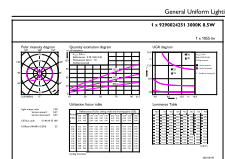

LEDbulb_8,5W_A60_E27_830_FR