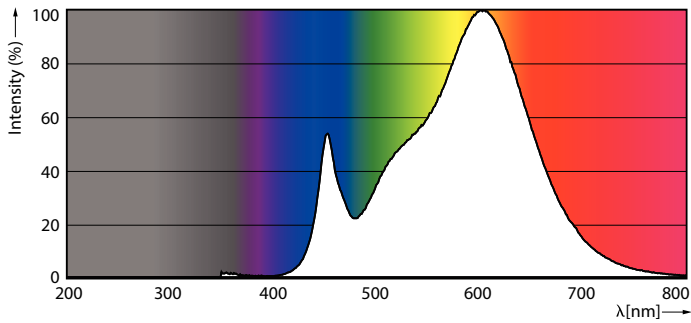

CorePro LEDbulb - Glas

Fotometrische gegevens

LEDbulb_4,5W_A60_E27_830_FR_1