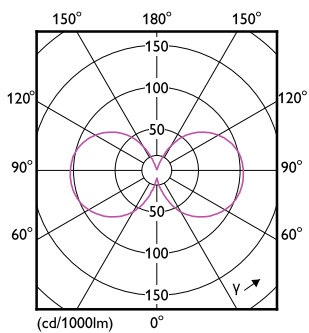

Fotometrische gegevens

LEDbulb_A60_E27_1055lm_FR

LEDbulb_8,5W_A60_E27_830_FR