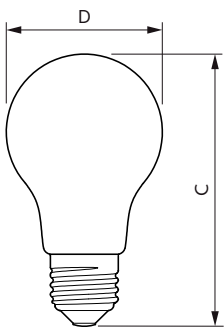

CorePro LEDbulb - Glas

Lampvorm	A60 [A 60 mm]
Goedkeuring en toepassing	
Energie-efficiëntieklasse	E
Energieverbruik kWh/1.000 uur	9 kWh
EPREL-registratienummer	374883
Productgegevens	
Volledige productcode	871951434704500
Productnaam voor bestelling	CorePro LEDBulbND 8.5-75W E27 A60 830FRG

EAN/UPC - Product	8719514347045
Bestelcode	34704500
Numerator - Aantal per pak	1
Numerator - Dozen per buitendoos	10
SAP-materiaal	929002425192
Net Weight (Piece)	0,030 kg

Maatschets

CorePro LEDBulbND 8.5-75W E27 A60 830FRG

Product	D	C
CorePro LEDBulbND 8.5-75W E27 A60 830FRG	60 mm	104 mm