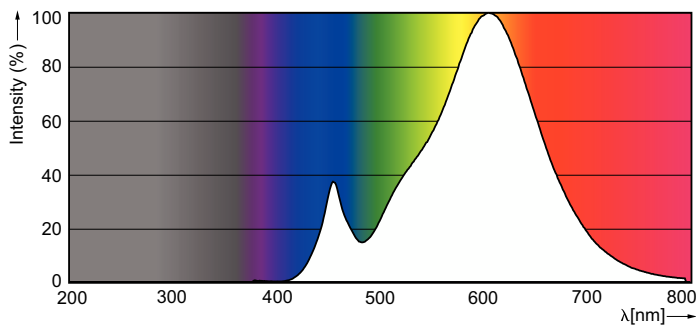

Fotometrische gegevens

Spectral Power Distribution Colour