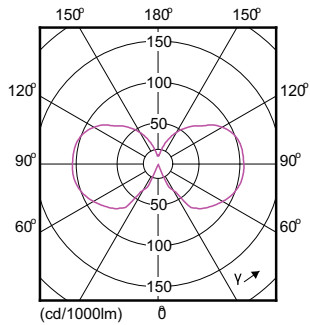

Product gegevens

Algemene informatie		Bedrijfs- en elektrische gegevens	
Lampvoet	E27 [E27]	Ingangsfrequentie	50 tot 60 Hz
Conform EU RoHS-richtlijn	Ja	Power (Rated) (Nom)	4 W
Nominale levensduur (nom.)	15000 h	Lampstroom (nom.)	33 mA
Schakelcyclus	20000	Overeenkomstig vermogen	40 W
Technisch type	4-40W	Opstarttijd (nom.)	0,5 s
Meetreferentie van lichtstroom	Sphere	Opwarmtijd tot 60% lichtopbrengst (nom.)	0,5 s
Eisen aan armatuurontwerp		Arbeidsfactor (nom.)	0,4
Kleurcode	827 [CCT van 2700 K]	Spanning (nom.)	220-240 V
Lichtstroom (nom.)	470 lm	Temperatuur	
Kleuraanduiding	Warmwit (WW)	T-behuizing maximaal (nom.)	50 °C
Gecorreleerde kleurtemperatuur (nom.)	2700 K	Regelsystemen en dimmers	
Lichtrendement (gespec.) (nom.)	117,00 lm/W	Dimbaar	Nee
Kleurconsistentie	<6	Mechanische eigenschappen en behuizing	
Kleurweergave-index (nom.)	80	Lampafwerking	Helder
LLMF bij einde nominale levensduur (nom.)	70 %		

Maatschets

CorePro LEDBulbND 4-40W E27 ST64 827 CLG

Product	D	C
CorePro LEDBulbND 4-40W E27 ST64 827 CLG	64 mm	140 mm

Fotometrische gegevens

Spectral Power Distribution Colour

CorePro LEDbulb ND 4-40W ST64 827

CorePro LEDbulb - Glas

Fotometrische gegevens

CorePro LEDbulb ND 4-40W ST64 827

Levensduur

Life Expectancy Diagram

Lumen Maintenance Diagram