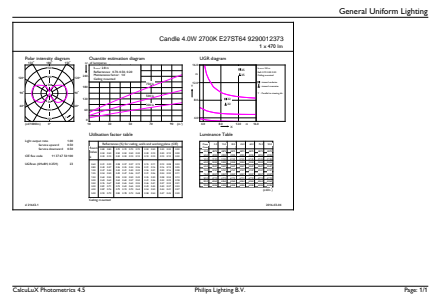

Product gegevens

Algemene informatie		Bedrijfs- en elektrische gegevens	
Lampvoet	E27 [E27]	Ingangsfrequentie	50 tot 60 Hz
Conform EU RoHS-richtlijn	Ja	Power (Rated) (Nom)	4 W
Nominale levensduur (nom.)	15000 h	Lampstroom (nom.)	33 mA
Schakelcyclus	20000	Overeenkomstig vermogen	40 W
Technisch type	4-40W	Opstarttijd (nom.)	0,5 s
Meetreferentie van lichtstroom	Sphere	Opwarmtijd tot 60% lichtopbrengst (nom.)	0,5 s
Eisen aan armatuurontwerp		Arbeidsfactor (nom.)	0,4
Kleurcode	827 [CCT van 2700 K]	Spanning (nom.)	220-240 V
Lichtstroom (nom.)	470 lm	Temperatuur	
Kleuraanduiding	Warmwit (WW)	T-behuizing maximaal (nom.)	50 °C
Gecorreleerde kleurtemperatuur (nom.)	2700 K	Regelsystemen en dimmers	
Lichtrendement (gespec.) (nom.)	117,00 lm/W	Dimbaar	Nee
Kleurconsistentie	<6	Mechanische eigenschappen en behuizing	
Kleurweergave-index (nom.)	80	Lampafwerking	Helder
LLMF bij einde nominale levensduur (nom.)	70 %		

Maatschets

CorePro LEDBulbND 4-40W E27 ST64 827 CLG

Product	D	C
CorePro LEDBulbND 4-40W E27 ST64 827 CLG	64 mm	140 mm

Fotometrische gegevens

Spectral Power Distribution Colour

CorePro LEDbulb ND 4-40W ST64 827