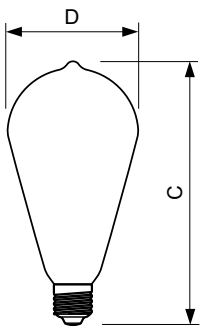

Product gegevens

Algemene informatie		Bedrijfs- en elektrische gegevens	
Lampvoet	E27 [E27]	Ingangsfrequentie	50 tot 60 Hz
Conform EU RoHS-richtlijn	Ja	Power (Rated) (Nom)	4 W
Nominale levensduur (nom.)	15000 h	Lampstroom (nom.)	33 mA
Schakelcyclus	20000	Overeenkomstig vermogen	40 W
Technisch type	4-40W	Opstarttijd (nom.)	0,5 s
Meetreferentie van lichtstroom	Sphere	Opwarmtijd tot 60% lichtopbrengst (nom.)	0,5 s
Eisen aan armatuurontwerp		Arbeidsfactor (nom.)	0,4
Kleurcode	827 [CCT van 2700 K]	Spanning (nom.)	220-240 V
Lichtstroom (nom.)	470 lm	Temperatuur	
Kleuraanduiding	Warmwit (WW)	T-behuizing maximaal (nom.)	50 °C
Gecorreleerde kleurtemperatuur (nom.)	2700 K	Regelsystemen en dimmers	
Lichtrendement (gespec.) (nom.)	117,00 lm/W	Dimbaar	Nee
Kleurconsistentie	<6	Mechanische eigenschappen en behuizing	
Kleurweergave-index (nom.)	80	Lampafwerking	Helder
LLMF bij einde nominale levensduur (nom.)	70 %		

Maatschets

CorePro LEDBulbND 4-40W E27 ST64 827 CLG

Product	D	C
CorePro LEDBulbND 4-40W E27 ST64 827 CLG	64 mm	140 mm

Fotometrische gegevens

Spectral Power Distribution Colour

CorePro LEDbulb ND 4-40W ST64 827