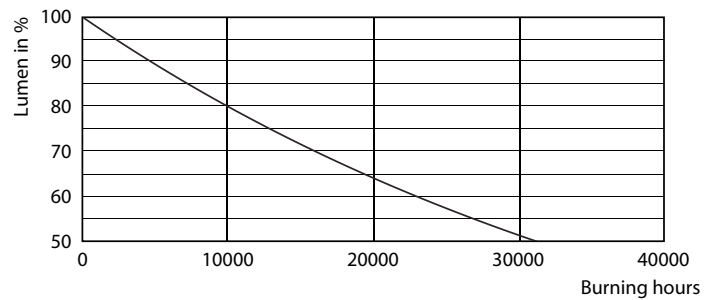

Levensduur

LEDbulb 25W E14 827 FR B35

Lumen Maintenance Diagram