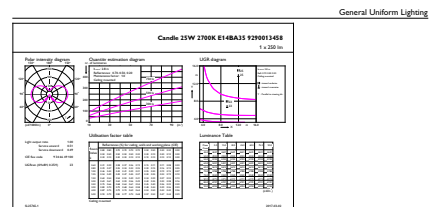

© Philips Lighting B.V. Page 1/1

LEDbulb 25W E14 827 FR BA35