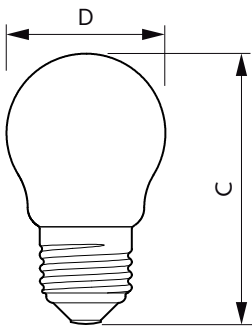

CorePro LED kaars- en kogellampen - Glas

Lampvorm	P45 [P 45 mm]
Goedkeuring en toepassing	
Energie-efficiëntieklasse	E
Energieverbruik kWh/1.000 uur	3 kWh
EPREL-registratienummer	387385
Productgegevens	
Volledige productcode	871951434683300
Productnaam voor bestelling	CorePro LEDLuster ND 2.2-25W P45 E27 FRG

EAN/UPC - Product	8719514346833
Bestelcode	34683300
Lokale code	34683300
Numerator - Aantal per pak	1
Numerator - Dozen per buitendoos	10
SAP-materiaal	929001345692
Net Weight (Piece)	0,012 kg

Maatschets

CorePro LEDLuster ND 2.2-25W P45 E27 FRG

Product	D	C
CorePro LEDLuster ND 2.2-25W P45 E27 FRG	45 mm	78 mm