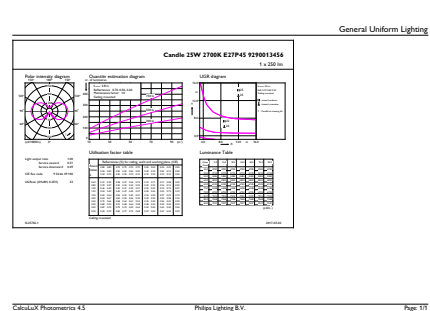

LEDbulb 25W E27 827 FR P45