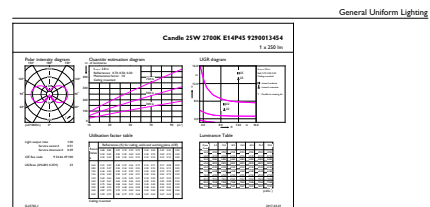

LEDbulb 25W E14 827 FR P45