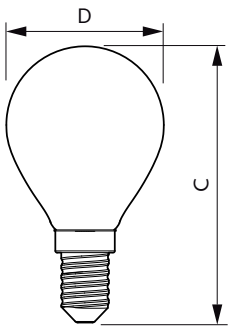

CorePro LED kaars- en kogellampen - Glas

Lampvorm	P45 [P 45 mm]
Goedkeuring en toepassing	
Energie-efficiëntieklasse	E
Energieverbruik kWh/1.000 uur	3 kWh
EPREL-registratienummer	387383
Productgegevens	
Volledige productcode	871951434681900
Productnaam voor bestelling	CorePro LEDLuster ND 2.2-25W P45 E14 FRG

EAN/UPC - Product	8719514346819
Bestelcode	34681900
Lokale code	34681900
Numerator - Aantal per pak	1
Numerator - Dozen per buitendoos	10
SAP-materiaal	929001345492
Net Weight (Piece)	0,014 kg

Maatschets

CorePro LEDLuster ND 2.2-25W P45 E14 FRG

Product	D	C
CorePro LEDLuster ND 2.2-25W P45 E14 FRG	45 mm	80 mm