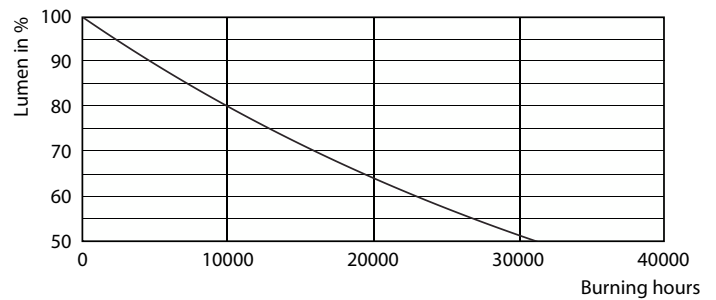

Product gegevens

Algemene informatie	
Lampvoet	E14 [E14]
Conform EU RoHS-richtlijn	Ja
Nominale levensduur (nom.)	15000 h
Schakelcyclus	20000
Meetreferentie van lichtstroom	Sphere

Eisen aan armatuurontwerp	
Kleurcode	827 [CCT van 2700 K]
Lichtstroom (nom.)	250 lm
Kleuraanduiding	Warmwit (WW)
Gecorreleerde kleurtemperatuur (nom.)	2700 K
Lichtrendement (gespec.) (nom.)	113,00 lm/W
Kleurconsistentie	<6
Kleurweergave-index (nom.)	80
LLMF bij einde nominale levensduur (nom.)	70 %

CorePro LED kaars- en kogellampen - Glas

Fotometrische gegevens

LEDbulb 25W E14 827 FR B35

Levensduur

LEDbulb 25W E14 827 FR B35

Lumen Maintenance Diagram