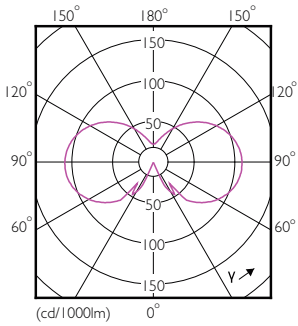

CorePro LED kaars- en kogellampen - Glas

Fotometrische gegevens

LEDbulb 25W E14 827 FR B35