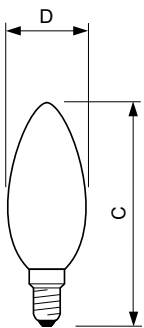

CorePro LED kaars- en kogellampen - Glas

Lampvorm	B35 [B 35 mm]
Goedkeuring en toepassing	
Energie-efficiëntieklasse	E
Energieverbruik kWh/1.000 uur	3 kWh
EPREL-registratienummer	387381
Productgegevens	
Volledige productcode	871951434679600
Productnaam voor bestelling	CorePro LEDCandle ND 2.2-25W B35 E14 FRG
	FRG

EAN/UPC - Product	8719514346796
Bestelcode	34679600
Lokale code	34679600
Numerator - Aantal per pak	1
Numerator - Dozen per buitendoos	10
SAP-materiaal	929001345292
Net Weight (Piece)	0,012 kg

Maatschets

CorePro LEDCandle ND 2.2-25W B35 E14 FRG

Product	D	C
CorePro LEDCandle ND 2.2-25W B35 E14 FRG	35 mm	97 mm