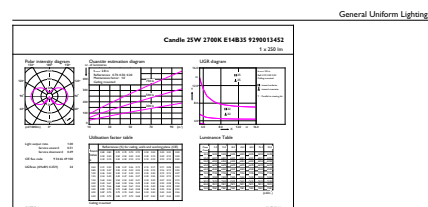

© Philips Lighting B.V. Page 1/1

LEDbulb 25W E14 827 FR B35