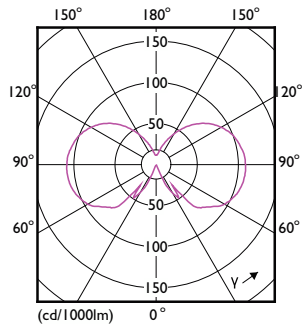

CorePro LEDBulbND 7-60W E27 G93 827 CL G

Product	D	C
CorePro LEDBulbND 7-60W E27 G93 827 CL G	95 mm	140 mm

Fotometrische gegevens

LEDbulb 60W E27 827 CL G93 ND

Spectral Power Distribution Colour

CorePro LEDbulb - Glas

Fotometrische gegevens

Light Distribution Diagram

Levensduur

Life Expectancy Diagram

Lumen Maintenance Diagram