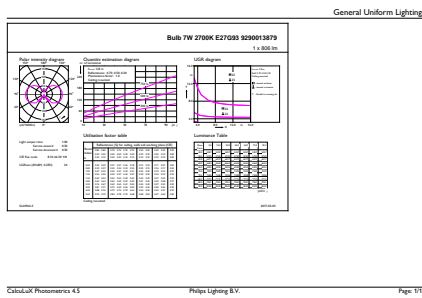

Temperatuur	
T-behuizing maximaal (nom.)	45 °C

Regelsystemen en dimmers	
Dimbaar	Nee

Mechanische eigenschappen en behuizing	
Lampafwerking	Helder

CorePro LEDbulb - Glas

Lampvorm	G93 [G 93 mm]
Goedkeuring en toepassing	
Energie-efficiëntieklasse	E
Energieverbruik kWh/1.000 uur	7 kWh
EPREL-registratienummer	400289
Productgegevens	
Volledige productcode	871951434677200
Productnaam voor bestelling	CorePro LEDBulbND 7-60W E27 G93 827 CL G
	CL G

CorePro LEDBulbND 7-60W E27 G93 827 CL G

Product	D	C
CorePro LEDBulbND 7-60W E27 G93 827 CL G	95 mm	140 mm

Fotometrische gegevens

LEDbulb 60W E27 827 CL G93 ND

Spectral Power Distribution Colour

CorePro LEDbulb - Glas