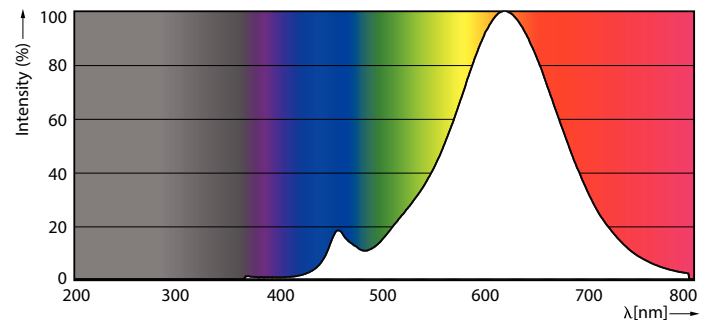

Spectral Power Distribution Colour