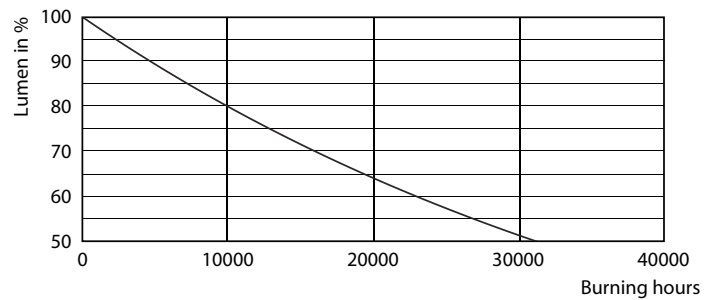

Product gegevens

Algemene informatie	
Lampvoet	E27 [E27]
Conform EU RoHS-richtlijn	Ja
Nominale levensduur (nom.)	15000 h
Schakelcyclus	20000
Meetreferentie van lichtstroom	Sphere

Eisen aan armatuurontwerp	
Kleurcode	827 [CCT van 2700 K]
Lichtstroom (nom.)	806 lm
Kleuraanduiding	Warmwit (WW)
Gecorreleerde kleurtemperatuur (nom.)	2700 K
Lichtrendement (gespec.) (nom.)	115,00 lm/W
Kleurconsistentie	<6
Kleurweergave-index (nom.)	80
LLMF bij einde nominale levensduur (nom.)	70 %

CorePro LEDBulbND 7-60W E27 G93 827 CL G

Product	D	C
CorePro LEDBulbND 7-60W E27 G93 827 CL G	95 mm	140 mm

Fotometrische gegevens

LEDbulb 60W E27 827 CL G93 ND

Spectral Power Distribution Colour

CorePro LEDbulb - Glas

Fotometrische gegevens

Light Distribution Diagram

Levensduur

Life Expectancy Diagram

Lumen Maintenance Diagram