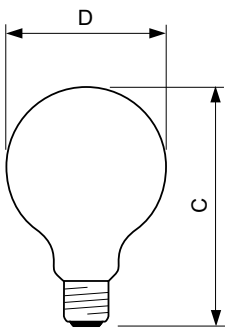

Product gegevens

Algemene informatie	
Lampvoet	E27 [E27]
Conform EU RoHS-richtlijn	Ja
Nominale levensduur (nom.)	15000 h
Schakelcyclus	20000
Meetreferentie van lichtstroom	Sphere

Eisen aan armatuurontwerp	
Kleurcode	827 [CCT van 2700 K]
Lichtstroom (nom.)	806 lm
Kleuraanduiding	Warmwit (WW)
Gecorreleerde kleurtemperatuur (nom.)	2700 K
Lichtrendement (gespec.) (nom.)	115,00 lm/W
Kleurconsistentie	<6
Kleurweergave-index (nom.)	80
LLMF bij einde nominale levensduur (nom.)	70 %

Temperatuur	
T-behuizing maximaal (nom.)	45 °C

Regelsystemen en dimmers	
Dimbaar	Nee

Mechanische eigenschappen en behuizing	
Lampafwerking	Helder

CorePro LEDbulb - Glas

Lampvorm	G93 [G 93 mm]
Goedkeuring en toepassing	
Energie-efficiëntieklasse	E
Energieverbruik kWh/1.000 uur	7 kWh
EPREL-registratienummer	400289
Productgegevens	
Volledige productcode	871951434677200
Productnaam voor bestelling	CorePro LEDBulbND 7-60W E27 G93 827 CL G
	CL G

CorePro LEDBulbND 7-60W E27 G93 827 CL G

Product	D	C
CorePro LEDBulbND 7-60W E27 G93 827 CL G	95 mm	140 mm

Fotometrische gegevens

LEDbulb 60W E27 827 CL G93 ND

Spectral Power Distribution Colour

CorePro LEDbulb - Glas