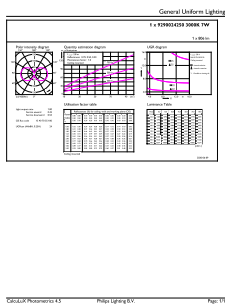

Fotometrische gegevens

LEDbulb_7W_A60_E27_830_FR_1