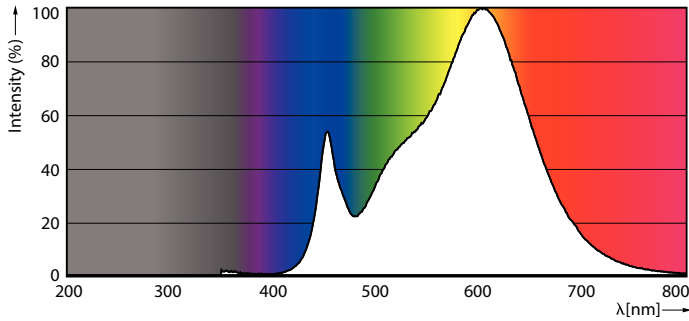

CorePro LEDbulb - Glas

Fotometrische gegevens

LEDbulb_4,5W_A60_E27_830_FR_1