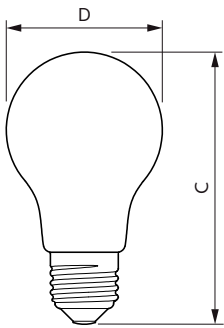

CorePro LEDbulb - Glas

Lampvorm	A60 [A 60 mm]
Goedkeuring en toepassing	
Energie-efficiëntieklasse	E
Energieverbruik kWh/1.000 uur	7 kWh
EPREL-registratienummer	374882
Productgegevens	
Volledige productcode	871951434647500
Productnaam voor bestelling	CorePro LEDBulbND 7-60W E27 A60 830 FR G
	FR G

EAN/UPC - Product	8719514346475
Bestelcode	34647500
Lokale code	34647500
Numerator - Aantal per pak	1
Numerator - Dozen per buitendoos	10
SAP-materiaal	929002425092
Net Weight (Piece)	0,030 kg

Maatschets

CorePro LEDBulbND 7-60W E27 A60 830 FR G

Product	D	C
CorePro LEDBulbND 7-60W E27 A60 830 FR G	60 mm	106 mm