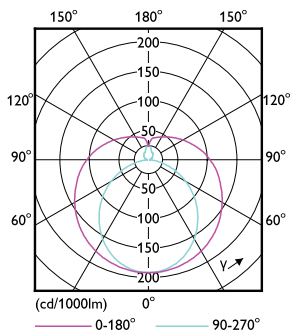

Temperatuur	
T-omgeving (max.)	45 °C
T-omgeving (min.)	-20 °C
T-opslag (max.)	65 °C
T-opslag (min.)	-40 °C
T-behuizing maximaal (nom.)	60 °C

MASTER LEDtube Mains T5

Regelsystemen en dimmers	
Dimbaar	Nee
Mechanische eigenschappen en behuizing	
Lampafwerking	Mat
Lampmateriaal	Glas
Productlengte	600 mm
Lampvorm	Buis, dubbelkneeps
Goedkeuring en toepassing	
Energie-efficiëntieklasse	E
Energiebesparend product	Yes
Goedkeuringsmerktekens	RoHS compliance CE-markering KEMA Keur-certificaat
Energieverbruik kWh/1.000 uur	8 kWh

Maatschets

MASTER LEDtube 600mm HE 8W 840 T5 EU

Product	D1	D2	A1	A2	A3
MASTER LEDtube 600mm HE 8W 840 T5 EU	15,8 mm	19 mm	549 mm	556,1 mm	563,2 mm

Fotometrische gegevens

LEDtube MAS 8W G5 1000lm

LEDtube MAS G3 8W G13 1050lm 840-GUL