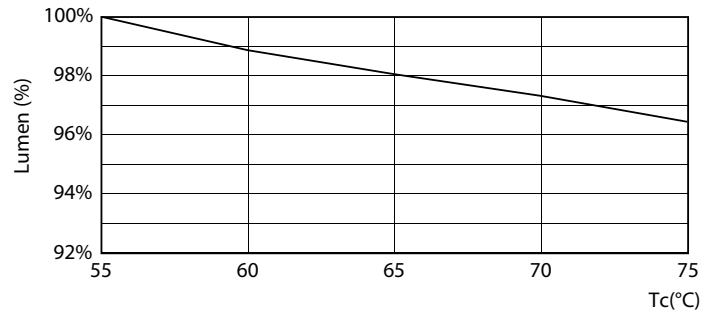

LEDtube MAS G3 8W 50K LumenVsTc-LMP

Levensduur