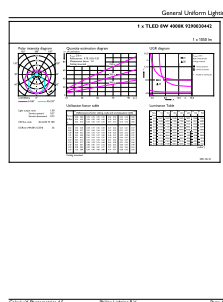

Product gegevens

Algemene informatie	
Lampvoet	G5 [G5]
Conform EU RoHS-richtlijn	Ja
Nominale levensduur (nom.)	50000 h
Schakelcyclus	200000
Meetreferentie van lichtstroom	Sphere

Eisen aan armatuurontwerp	
Kleurcode	840 [CCT of 4000K (841)]
Bundelhoek (nom.)	200 °
Lichtstroom (nom.)	1050 lm
Kleuraanduiding	Koel Wit (CW)
Gecorreleerde kleurtemperatuur (nom.)	4000 K
Lichtrendement (gespec.) (nom.)	131 lm/W
Kleurconsistentie	<6
Kleurweergave-index (nom.)	80
LLMF bij einde nominale levensduur (nom.)	70 %

Temperatuur	
T-omgeving (max.)	45 °C
T-omgeving (min.)	-20 °C
T-opslag (max.)	65 °C
T-opslag (min.)	-40 °C
T-behuizing maximaal (nom.)	60 °C

MASTER LEDtube Mains T5

Regelsystemen en dimmers	
Dimbaar	Nee
Mechanische eigenschappen en behuizing	
Lampafwerking	Mat
Lampmateriaal	Glas
Productlengte	600 mm
Lampvorm	Buis, dubbelkneeps
Goedkeuring en toepassing	
Energie-efficiëntieklasse	E
Energiebesparend product	Yes
Goedkeuringsmerktekens	RoHS compliance CE-markering KEMA Keur-certificaat
Energieverbruik kWh/1.000 uur	8 kWh

Maatschets

MASTER LEDtube 600mm HE 8W 840 T5 EU

Product	D1	D2	A1	A2	A3
MASTER LEDtube 600mm HE 8W 840 T5 EU	15,8 mm	19 mm	549 mm	556,1 mm	563,2 mm

Fotometrische gegevens

LEDtube MAS 8W G5 1000lm

LEDtube MAS G3 8W G13 1050lm 840-GUL

MASTER LEDtube Mains T5

Fotometrische gegevens

LEDtube MAS G3 8W G13 1050lm 840-POC

Levensduur

Life Expectancy Diagram

LEDtube MAS G3 8W 50K LumenVsTc-LMP

LEDtube MAS 1 26W 50K LifetimeVsTc-LED

LEDtube MAS 1 26W 50K FailureRate-LED