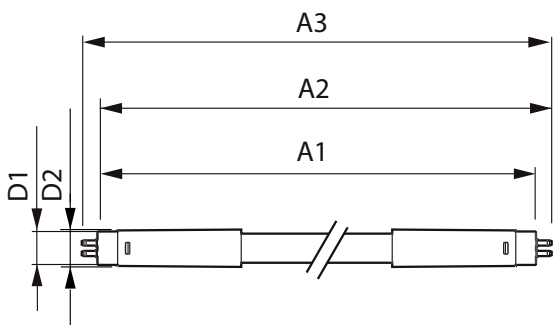

Product gegevens

Algemene informatie	
Lampvoet	G5 [G5]
Conform EU RoHS-richtlijn	Ja
Nominale levensduur (nom.)	50000 h
Schakelcyclus	200000
Meetreferentie van lichtstroom	Sphere

Eisen aan armatuurontwerp	
Kleurcode	840 [CCT of 4000K (841)]
Bundelhoek (nom.)	200 °
Lichtstroom (nom.)	1050 lm
Kleuraanduiding	Koel Wit (CW)
Gecorreleerde kleurtemperatuur (nom.)	4000 K
Lichtrendement (gespec.) (nom.)	131 lm/W
Kleurconsistentie	<6
Kleurweergave-index (nom.)	80
LLMF bij einde nominale levensduur (nom.)	70 %

Temperatuur	
T-omgeving (max.)	45 °C
T-omgeving (min.)	-20 °C
T-opslag (max.)	65 °C
T-opslag (min.)	-40 °C
T-behuizing maximaal (nom.)	60 °C

MASTER LEDtube Mains T5

Regelsystemen en dimmers	
Dimbaar	Nee
Mechanische eigenschappen en behuizing	
Lampafwerking	Mat
Lampmateriaal	Glas
Productlengte	600 mm
Lampvorm	Buis, dubbelkneeps
Goedkeuring en toepassing	
Energie-efficiëntieklasse	E
Energiebesparend product	Yes
Goedkeuringsmerktekens	RoHS compliance CE-markering KEMA Keur-certificaat
Energieverbruik kWh/1.000 uur	8 kWh

EPREL-registratienummer	467307
Productgegevens	
Volledige productcode	871951433427400
Productnaam voor bestelling	MASTER LEDtube 600mm HE 8W 840 T5 EU
EAN/UPC - Product	8719514334274
Bestelcode	33427400
Lokale code	33427400
Numerator - Aantal per pak	1
Numerator - Dozen per buitendoos	10
SAP-materiaal	929003044202
Net Weight (Piece)	0,232 kg

Maatschets

MASTER LEDtube 600mm HE 8W 840 T5 EU

Product	D1	D2	A1	A2	A3
MASTER LEDtube 600mm HE 8W 840 T5 EU	15,8 mm	19 mm	549 mm	556,1 mm	563,2 mm

Fotometrische gegevens

LEDtube MAS 8W G5 1000lm

LEDtube MAS G3 8W G13 1050lm 840-GUL