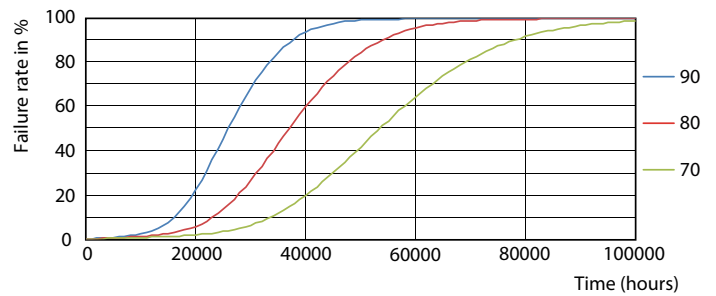

MASTER LEDtube Mains T5

Fotometrische gegevens

LEDtube MAS G3 8W G13 1050lm 840-POC

Levensduur

Life Expectancy Diagram

LEDtube MAS G3 8W 50K LumenVsTc-LMP

LEDtube MAS 1 26W 50K LifetimeVsTc-LED

LEDtube MAS 1 26W 50K FailureRate-LED