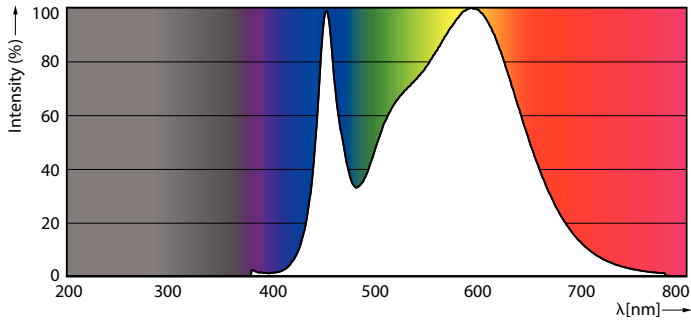

MASTER LEDtube Mains T5

Fotometrische gegevens

LEDtube MAS G3 8W G13 1050lm 840-POC