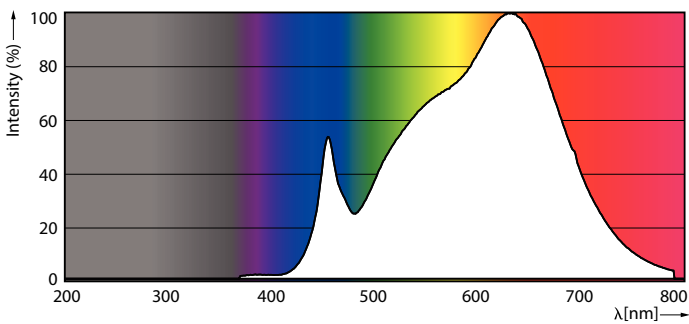

Product gegevens

Algemene informatie	
Lampvoet	G53 [G53]
Conform EU RoHS-richtlijn	Ja
Nominale levensduur (nom.)	40000 h
Schakelcyclus	50000
Meetreferentie van lichtstroom	Narrow Cone
Eisen aan armatuurontwerp	
Kleurcode	930 [CCT of 3000K]
Bundelhoek (nom.)	24 °
Lichtstroom (nom.)	620 lm
Lichtsterkte (nom.)	3200 cd
Kleuraanduiding	Wit (WH)
Gecorreleerde kleurtemperatuur (nom.)	3000 K
Lichtrendement (gespec.) (nom.)	57 lm/W
Kleurconsistentie	<4
Kleurweergave-index (nom.)	95
LLMF bij einde nominale levensduur (nom.)	70 %

Lichtstroom in conus van 90° (nom.)	620 lm
Bedrijfs- en elektrische gegevens	
Ingangsfrequentie	50 tot 60 Hz
Power (Rated) (Nom)	10,8 W
Lampstroom (nom.)	1000 mA
Overeenkomstig vermogen	50 W
Opstarttijd (nom.)	0,5 s
Opwarmtijd tot 60% lichtopbrengst (nom.)	0,5 s
Arbeidsfactor (nom.)	0,7
Spanning (nom.)	ac electronic 12 V
Temperatuur	
T-behuizing maximaal (nom.)	70 °C
Regelsystemen en dimmers	
Dimbaar	Alleen met specifieke dimmers

MASTER LEDspot ExpertColor AR111

Mechanische eigenschappen en behuizing

Lampafwerking	Helder
Lampvorm	AR111

Goedkeuring en toepassing

Energie-efficiëntieklasse	G
Geschikt voor accentverlichting	Yes
Energieverbruik kWh/1.000 uur	11 kWh
EPREL-registratienummer	648247

Maatschets

MAS ExpertColor 10.8-50W 930 AR111 24D

Product	D	C
MAS ExpertColor 10.8-50W 930 AR111 24D	111 mm	61 mm

Fotometrische gegevens

LEDspots MAS SLR 10,8W AR111 G53 930 9D-POC POC

LEDspots MAS SLR 10,8W AR111 G53 930 24D-ADL ADL