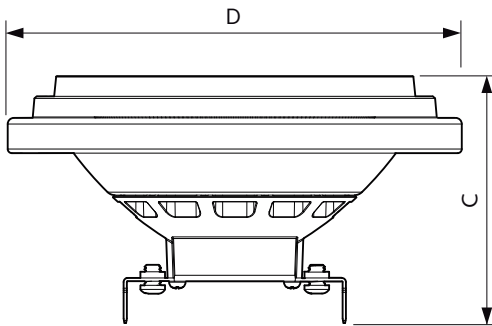

MASTER LEDspot ExpertColor AR111

Mechanische eigenschappen en behuizing

Lampafwerking	Helder
Lampvorm	AR111

Goedkeuring en toepassing

Energie-efficiëntieklasse	G
Geschikt voor accentverlichting	Yes
Energieverbruik kWh/1.000 uur	11 kWh
EPREL-registratienummer	648247

Productgegevens

Volledige productcode	871951433399400

Productnaam voor bestelling	MAS ExpertColor 10.8-50W 930 AR111 24D
EAN/UPC - Product	8719514333994
Bestelcode	33399400
Lokale code	33399400
Numerator - Aantal per pak	1
Numerator - Dozen per buitendoos	6
SAP-materiaal	929003043602
Net Weight (Piece)	0,160 kg

Maatschets

MAS ExpertColor 10.8-50W 930 AR111 24D

Product	D	C
MAS ExpertColor 10.8-50W 930 AR111 24D	111 mm	61 mm