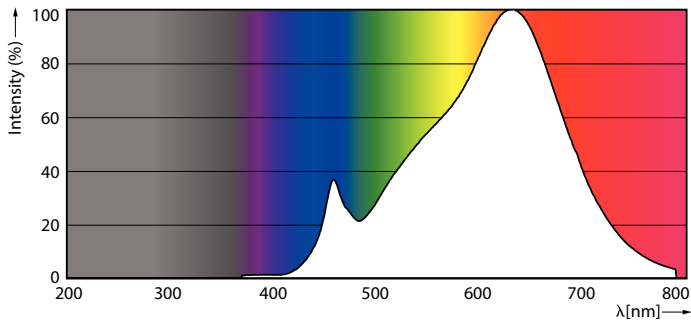

Product gegevens

Algemene informatie	
Lampvoet	G53 [G53]
Conform EU RoHS-richtlijn	Ja
Nominale levensduur (nom.)	40000 h
Schakelcyclus	50000
Meetreferentie van lichtstroom	Narrow Cone
Eisen aan armatuurontwerp	
Kleurcode	927 [CCT van 2700 K]
Bundelhoek (nom.)	24 °
Lichtstroom (nom.)	600 lm
Lichtsterkte (nom.)	3000 cd
Kleuraanduiding	Warmwit (WW)
Geccorreleerde kleurtemperatuur (nom.)	2700 K
Lichtrendement (gespec.) (nom.)	55 lm/W
Kleurconsistentie	<4
Kleurweergave-index (nom.)	95
LLMF bij einde nominale levensduur (nom.)	70 %

Lichtstroom in conus van 90° (nom.)	600 lm
Bedrijfs- en elektrische gegevens	
Ingangsfrequentie	50 tot 60 Hz
Power (Rated) (Nom)	10,8 W
Lampstroom (nom.)	1000 mA
Overeenkomstig vermogen	50 W
Opstarttijd (nom.)	0,5 s
Opwarmtijd tot 60% lichtopbrengst (nom.)	0,5 s
Arbeidsfactor (nom.)	0,7
Spanning (nom.)	ac electronic 12 V
Temperatuur	
T-behuizing maximaal (nom.)	70 °C
Regelsystemen en dimmers	
Dimbaar	Alleen met specifieke dimmers

Maatschets

MAS ExpertColor 10.8-50W 927 AR111 24D

Product	D	C
MAS ExpertColor 10.8-50W 927 AR111 24D	111 mm	61 mm

Fotometrische gegevens

LEDspots MAS SLR 10,8W AR111 G53 927 24D-LDD LDD

LEDspots MAS SLR 10,8W AR111 G53 927 24D-ADL ADL

MASTER LEDspot ExpertColor AR111

Fotometrische gegevens

LEDspots MAS SLR 10,8W AR111 G53 927 9D-POC POC

Levensduur

Life Expectancy Diagram

Lumen Maintenance Diagram