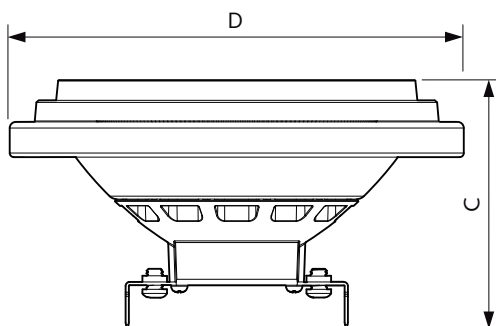

MASTER LEDspot ExpertColor AR111

Mechanische eigenschappen en behuizing

Lampafwerking	Helder
Lampvorm	AR111

Goedkeuring en toepassing

Energie-efficiëntieklasse	G
Geschikt voor accentverlichting	Yes
Energieverbruik kWh/1.000 uur	11 kWh
EPREL-registratienummer	648244

Productgegevens

Volledige productcode	871951433393200

Productnaam voor bestelling	MAS ExpertColor 10.8-50W 927 AR111 24D
EAN/UPC - Product	8719514333932
Bestelcode	33393200
Lokale code	33393200
Numerator - Aantal per pak	1
Numerator - Dozen per buitendoos	6
SAP-materiaal	929003043302
Net Weight (Piece)	0,160 kg

Maatschets

MAS ExpertColor 10.8-50W 927 AR111 24D

Product	D	C
MAS ExpertColor 10.8-50W 927 AR111 24D	111 mm	61 mm