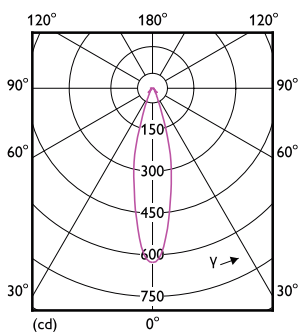

Maatschets

MAS ExpertColor 10.8-50W 927 AR111 24D

Product	D	C
MAS ExpertColor 10.8-50W 927 AR111 24D	111 mm	61 mm

Fotometrische gegevens

LEDspots MAS SLR 10,8W AR111 G53 927 24D-LDD LDD

LEDspots MAS SLR 10,8W AR111 G53 927 24D-ADL ADL