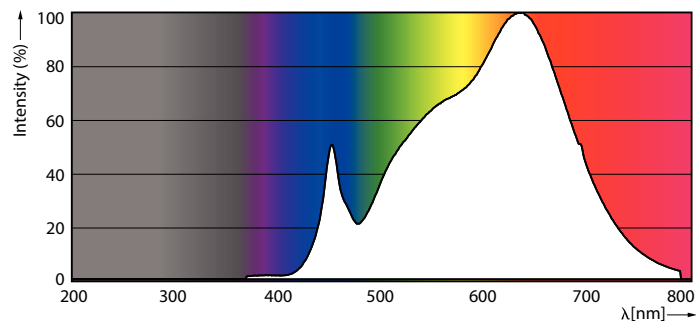

Fotometrische gegevens

LEDspots MAS SLR 14,8W AR111 G53 930 24D-POC POC

LEDspots MAS SLR 14,8W AR111 G53 930 45D-ADL ADL