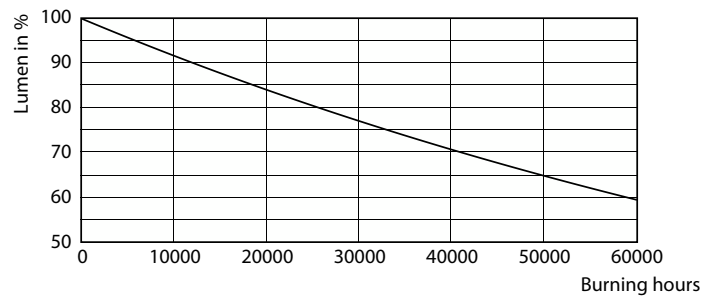

### Product gegevens

Algemene informatie	
Lampvoet	G53 [ G53]
Conform EU RoHS-richtlijn	Ja
Nominale levensduur (nom.)	40000 h
Schakelcyclus	50000
Meetreferentie van lichtstroom	Narrow Cone
Eisen aan armatuurontwerp	
Kleurcode	930 [ CCT of 3000K]
Bundelhoek (nom.)	45 °
Lichtstroom (nom.)	875 lm
Lichtsterkte (nom.)	1300 cd
Kleuraanduiding	Wit (WH)
Gecorreleerde kleurtemperatuur (nom.)	3000 K
Lichtrendement (gespec.) (nom.)	59 lm/W
Kleurconsistentie	<4
Kleurweergave-index (nom.)	95
LLMF bij einde nominale levensduur (nom.)	70 %

## Fotometrische gegevens

LEDspots MAS SLR 14,8W AR111 G53 930 45D-LDD LDD

## Levensduur

Life Expectancy Diagram

Lumen Maintenance Diagram