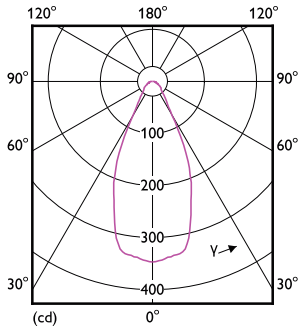

MASTER LEDspot ExpertColor AR111

Fotometrische gegevens

LEDspots MAS SLR 14,8W AR111 G53 930 45D-LDD LDD