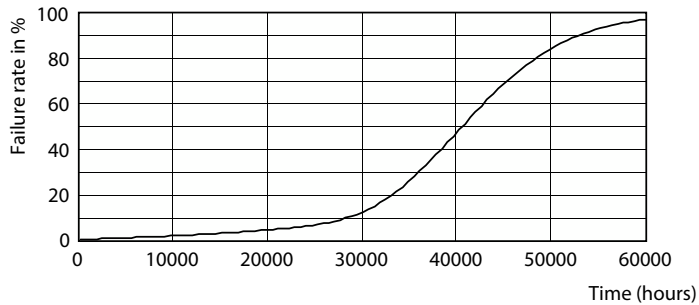

Product gegevens

Algemene informatie	
Lampvoet	G53 [G53]
Conform EU RoHS-richtlijn	Ja
Nominale levensduur (nom.)	40000 h
Schakelcyclus	50000
Meetreferentie van lichtstroom	Narrow Cone
Eisen aan armatuurontwerp	
Kleurcode	930 [CCT of 3000K]
Bundelhoek (nom.)	24 °
Lichtstroom (nom.)	875 lm
Lichtsterkte (nom.)	3000 cd
Kleuraanduiding	Wit (WH)
Gecorrleerde kleurtemperatuur (nom.)	3000 K
Lichtrendement (gespec.) (nom.)	59 lm/W
Kleurconsistentie	<4
Kleurweergave-index (nom.)	95
LLMF bij einde nominale levensduur (nom.)	70 %

LEDspots MAS SLR 14,8W AR111 G53 930 24D-ADL ADL

MASTER LEDspot ExpertColor AR111

Fotometrische gegevens

LEDspots MAS SLR 14,8W AR111 G53 930 24D-LDD LDD

Levensduur

Life Expectancy Diagram

Lumen Maintenance Diagram