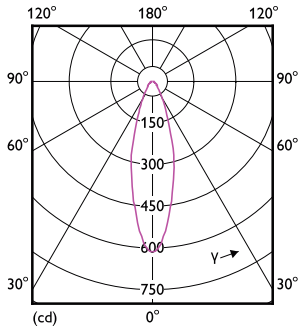

Maatschets

MAS ExpertColor 14.8-75W 930 AR111 24D

Product	D	C
MAS ExpertColor 14.8-75W 930 AR111 24D	111 mm	61 mm

Fotometrische gegevens

LEDspots MAS SLR 14,8W AR111 G53 930 24D-POC POC

OSRAM Photometric LED Product Lighting E4 Page 1/1

LEDspots MAS SLR 14,8W AR111 G53 930 24D-ADL ADL

MASTER LEDspot ExpertColor AR111

Fotometrische gegevens

LEDspots MAS SLR 14,8W AR111 G53 930 24D-LDD LDD

Levensduur

Life Expectancy Diagram

Lumen Maintenance Diagram