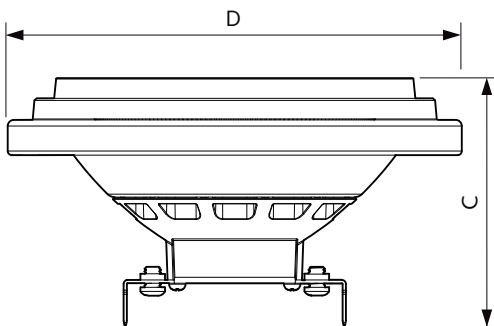

MASTER LEDspot ExpertColor AR111

Mechanische eigenschappen en behuizing

Lampafwerking	Helder
Lampvorm	AR111

Goedkeuring en toepassing

Energie-efficiëntieklasse	G
Geschikt voor accentverlichting	Yes
Energieverbruik kWh/1.000 uur	15 kWh
EPREL-registratienummer	648257

Productgegevens

Volledige productcode	871951433383300

Productnaam voor bestelling	MAS ExpertColor 14.8-75W 930 AR111 24D
EAN/UPC - Product	8719514333833
Bestelcode	33383300
Lokale code	33383300
Numerator - Aantal per pak	1
Numerator - Dozen per buitendoos	6
SAP-materiaal	929003042802
Net Weight (Piece)	0,160 kg

Maatschets

MAS ExpertColor 14.8-75W 930 AR111 24D

Product	D	C
MAS ExpertColor 14.8-75W 930 AR111 24D	111 mm	61 mm