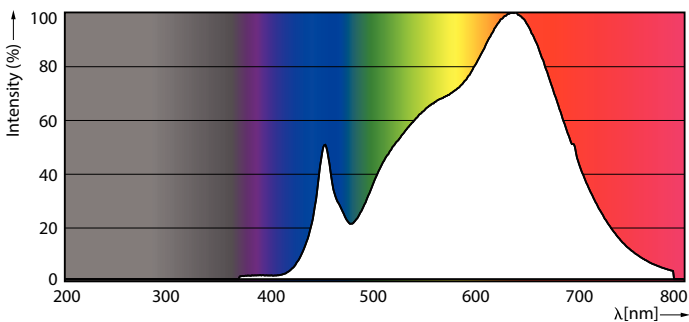

Fotometrische gegevens

LEDspots MAS SLR 14,8W AR111 G53 930 24D-POC POC

LEDspots MAS SLR 14,8W AR111 G53 930 24D-ADL ADL