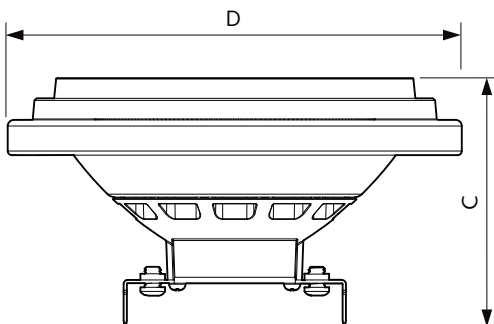

MASTER LEDspot ExpertColor AR111

Mechanische eigenschappen en behuizing

Lampafwerking	Helder
Lampvorm	AR111

Goedkeuring en toepassing

Energie-efficiëntieklasse	G
Geschikt voor accentverlichting	Yes
Energieverbruik kWh/1.000 uur	15 kWh
EPREL-registratienummer	648255

Productgegevens

Volledige productcode	871951433379600

Productnaam voor bestelling	MAS ExpertColor 14.8-75W 927 AR111 24D
EAN/UPC - Product	8719514333796
Bestelcode	33379600
Lokale code	33379600
Numerator - Aantal per pak	1
Numerator - Dozen per buitendoos	6
SAP-materiaal	929003042602
Net Weight (Piece)	0,160 kg

Maatschets

MAS ExpertColor 14.8-75W 927 AR111 24D

Product	D	C
MAS ExpertColor 14.8-75W 927 AR111 24D	111 mm	61 mm