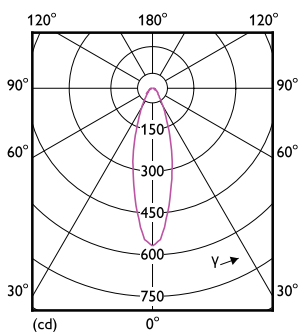

## Fotometrische gegevens

LEDspots MAS SLR 14,8W AR111 G53 927 24D-LDD LDD

LEDspots MAS SLR 14,8W AR111 G53 927 24D-POC POC