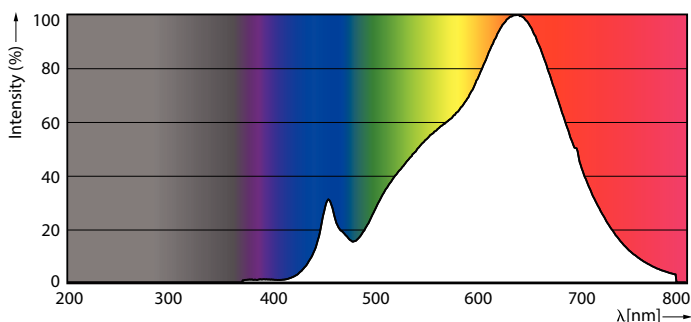

LEDspots MAS SLR 14,8W AR111 G53 927 24D-POC POC