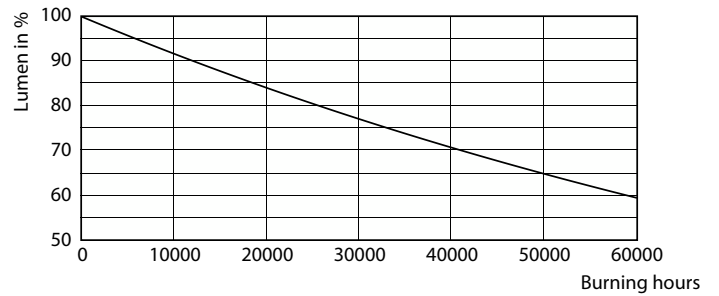

MASTER LEDspot ExpertColor AR111

Fotometrische gegevens

LEDspots MAS SLR 14,8W AR111 G53 927 24D-ADL ADL

Levensduur

Life Expectancy Diagram

Lumen Maintenance Diagram