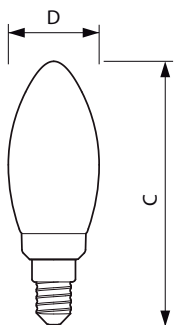

MASTER Value LED kaars- en kogellampen

Temperatuur	
T-behuizing maximaal (nom.)	70 °C
Regelsystemen en dimmers	
Dimbaar	Alleen met specifieke dimmers
Mechanische eigenschappen en behuizing	
Lampafwerking	Helder
Lampvorm	B35 [B 35 mm]
Goedkeuring en toepassing	
Energie-efficiëntieklasse	D
Energieverbruik kWh/1.000 uur	4 kWh
EPREL-registratienummer	453265

Productgegevens	
Volledige productcode	87195143251100
Productnaam voor bestelling	MASTER VLE LEDCandleDT3.4-40W E14 927B35CLG
EAN/UPC - Product	8719514325111
Bestelcode	32511100
Lokale code	32511100
Numerator - Aantal per pak	1
Numerator - Dozen per buitendoos	10
SAP-materiaal	929003012202
Net Weight (Piece)	0,014 kg

Maatschets

MASTER VLE LEDCandleDT3.4-40W E14 927B35CLG

Product	D	C
MASTER VLE LEDCandleDT3.4-40W E14 927B35CLG	35 mm	97 mm