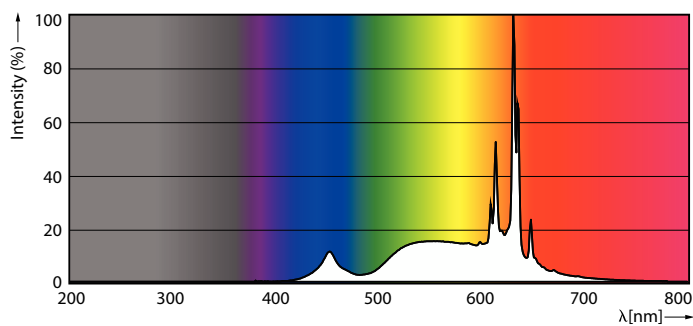

### Product gegevens

Algemene informatie	
Lampvoet	E14 [ E14]
Conform EU RoHS-richtlijn	Ja
Nominale levensduur (nom.)	15000 h
Meetreferentie van lichtstroom	Sphere
Eisen aan armatuurontwerp	
Kleurcode	922-927 [ CCT van 2200 K - 2700 K]
Lichtstroom (nom.)	470 lm
Kleuraanduiding	Warme gloed (WG)
Gecorreleerde kleurtemperatuur (nom.)	2200 2700 K
Lichtrendement (gespec.) (nom.)	138,00 lm/W
Kleurconsistentie	<6

Kleurweergave-index (nom.)	90
LLMF bij einde nominale levensduur (nom.)	70 %
Bedrijfs- en elektrische gegevens	
Ingangsfrequentie	50 tot 60 Hz
Power (Rated) (Nom)	3,4 W
Lampstroom (nom.)	24 mA
Overeenkomstig vermogen	40 W
Opstarttijd (nom.)	0,5 s
Opwarmtijd tot 60% lichtopbrengst (nom.)	0,5 s
Arbeidsfactor (nom.)	0,6
Spanning (nom.)	220-240 V

## Fotometrische gegevens

Light Distribution Diagram

Spectral Power Distribution Colour