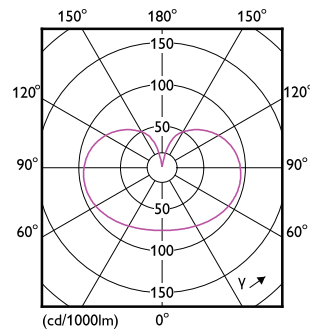

Product gegevens

Algemene informatie	
Lampvoet	E27 [E27]
Conform EU RoHS-richtlijn	Ja
Nominale levensduur (nom.)	15000 h
Meetreferentie van lichtstroom	Sphere
Eisen aan armatuurontwerp	
Kleurcode	922-927 [CCT van 2200 K - 2700 K]
Lichtstroom (nom.)	1521 lm
Kleuraanduiding	Warme gloed (WG)
Gecorreleerde kleurtemperatuur (nom.)	2200 2700 K
Lichtrendement (gespec.) (nom.)	144 lm/W
Kleurconsistentie	<6
Kleurweergave-index (nom.)	90

Mechanische eigenschappen en behuizing

Lampafwerking	Helder
Lampvorm	A60 [A 60 mm]

Goedkeuring en toepassing

Energie-efficiëntieklasse	D
Energieverbruik kWh/1.000 uur	11 kWh
EPREL-registratienummer	453258

Maatschets

MASTER VLE LEDBulbDT10.5-100W E27 927A60CLG

Product	D	C
MASTER VLE LEDBulbDT10.5-100W E27 927A60CLG	60 mm	108 mm

Fotometrische gegevens

Spectral Power Distribution Colour

Light Distribution Diagram