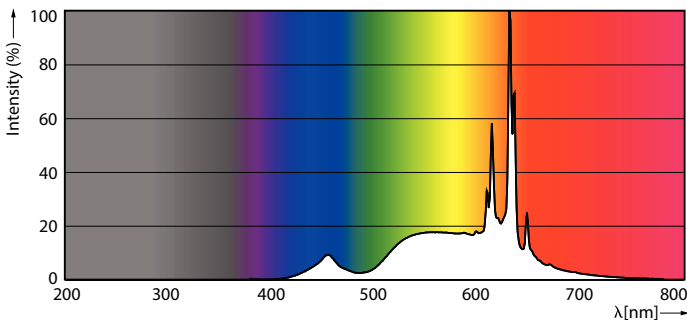

Product gegevens

Algemene informatie	
Lampvoet	E27 [E27]
Conform EU RoHS-richtlijn	Ja
Nominale levensduur (nom.)	15000 h
Meetreferentie van lichtstroom	Sphere
Eisen aan armatuurontwerp	
Kleurcode	922-927 [CCT van 2200 K - 2700 K]
Lichtstroom (nom.)	1521 lm
Kleuraanduiding	Warme gloed (WG)
Gecorreleerde kleurtemperatuur (nom.)	2200 2700 K
Lichtrendement (gespec.) (nom.)	144 lm/W
Kleurconsistentie	<6
Kleurweergave-index (nom.)	90

Mechanische eigenschappen en behuizing

Lampafwerking	Helder
Lampvorm	A60 [A 60 mm]

Goedkeuring en toepassing

Energie-efficiëntieklasse	D
Energieverbruik kWh/1.000 uur	11 kWh
EPREL-registratienummer	453258

Productgegevens

Volledige productcode	871951432497800
Productnaam voor bestelling	MASTER VLE LEDBulbDT10.5-100W E27 927A60CLG
EAN/UPC - Product	8719514324978
Bestelcode	32497800
Lokale code	32497800
Numerator - Aantal per pak	1
Numerator - Dozen per buitendoos	10
SAP-materiaal	929003011502
Net Weight (Piece)	0,030 kg

Maatschets

MASTER VLE LEDBulbDT10.5-100W E27 927A60CLG

Product	D	C
MASTER VLE LEDBulbDT10.5-100W E27 927A60CLG	60 mm	108 mm

Fotometrische gegevens

Spectral Power Distribution Colour

Light Distribution Diagram