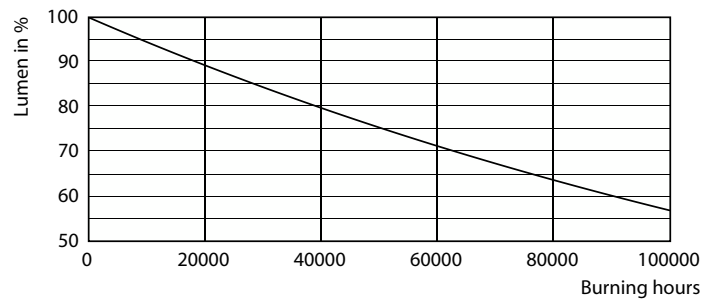

Kleurweergave-index (nom.)	80
LLMF bij einde nominale levensduur (nom.)	70 %
Bedrijfs- en elektrische gegevens	
Ingangsfrequentie	50 tot 60 Hz
Power (Rated) (Nom)	23 W
Lampstroom (nom.)	106 mA
Opstarttijd (nom.)	0,5 s
Opwarmtijd tot 60% lichtopbrengst (nom.)	0,5 s
Arbeidsfactor (nom.)	0,9
Spanning (nom.)	220-240 V
Temperatuur	
T-omgeving (max.)	45 °C
T-omgeving (min.)	-20 °C

LEDtube MAS 1 23W G13 3400lm 830-GUL

MASTER Value LEDtube Universal T8

Fotometrische gegevens

LEDtube MAS 1 15,5W G13 2300lm-LDD

Levensduur

LEDtube MAS 1 23W 60K LumenVsTc-LMP

Lumen Maintenance Diagram

Life Expectancy Diagram