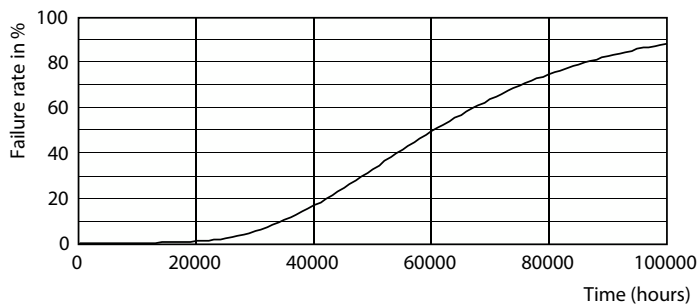

Life Expectancy Diagram