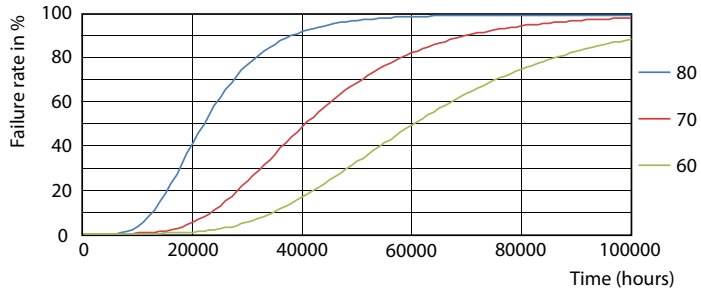

MASTER Value LEDtube Universal T8

Levensduur

LEDtube MAS 1 23W 60K FailureRate-LED