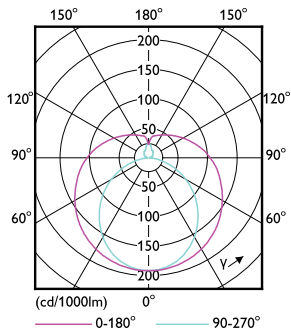

MASTER Value LEDtube Universal T8

Fotometrische gegevens

LEDtube MAS 1 15,5W G13 2300lm-LDD