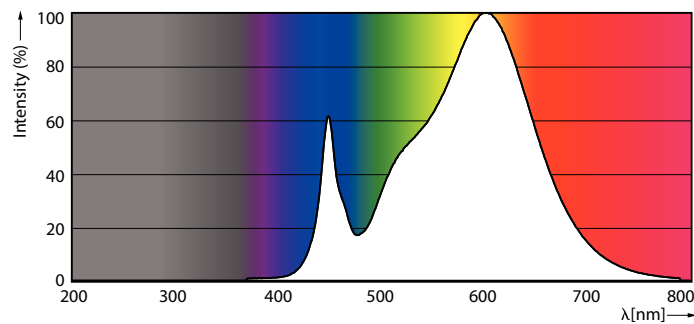

Fotometrische gegevens

LEDtube MAS 1 15,5W G13 2300lm 830-POC

LEDtube MAS 1 23W G13 3400lm 830-GUL