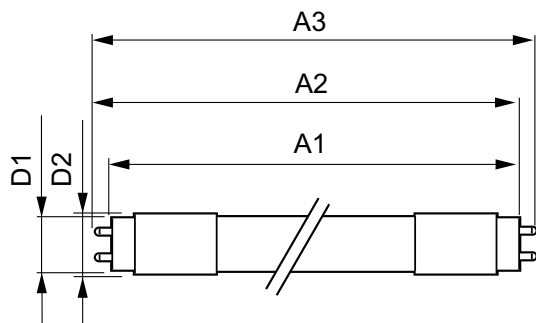

MASTER Value LEDtube Universal T8

T-omgeving (min.)	-20 °C
T-opslag (max.)	65 °C
T-opslag (min.)	-40 °C
T-behuizing maximaal (nom.)	60 °C

Regelsystemen en dimmers

Dimbaar	Nee

Mechanische eigenschappen en behuizing

Lampafwerking	Mat
Lampmateriaal	Glas
Productlengte	1500 mm
Lampvorm	Buis, dubbelkneeps

Goedkeuring en toepassing

Energie-efficiëntieklasse	D
Energiebesparend product	Yes
Goedkeuringsmerktokens	RoHS compliance TÜV CE-markering KEMA Keur-certificaat

Energieverbruik kWh/1.000 uur	23 kWh
EPREL-registratienummer	403661

Productgegevens

Volledige productcode	871951431674400
Productnaam voor bestelling	MAS LEDtube VLE UN 1500mm UO 23W830 T8
EAN/UPC - Product	8719514316744
Bestelcode	31674400
Lokale code	31674400
Numerator - Aantal per pak	1
Numerator - Dozen per buitendoos	10
SAP-materiaal	929002997302
Net Weight (Piece)	0,290 kg

Maatschets

MAS LEDtube VLE UN 1500mm UO 23W830 T8

Product	D1	D2	A1	A2	A3
MAS LEDtube VLE UN 1500mm UO 23W830 T8	26 mm	28 mm	1500 mm	1506 mm	1514 mm