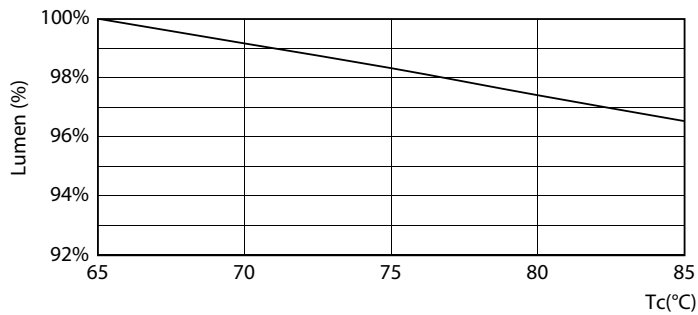

Levensduur

LEDtube MAS 1 23W 60K LumenVsTc-LMP