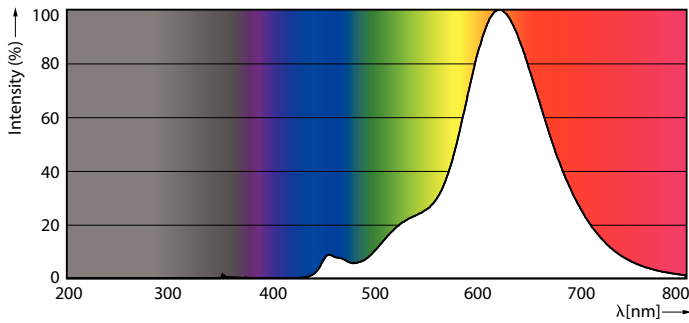

MASTER Value Decoratieve LED kaars- en kogellampen

Fotometrische gegevens

LEDlustrre SLR 2,6W P45 E27 818 Amber-POC